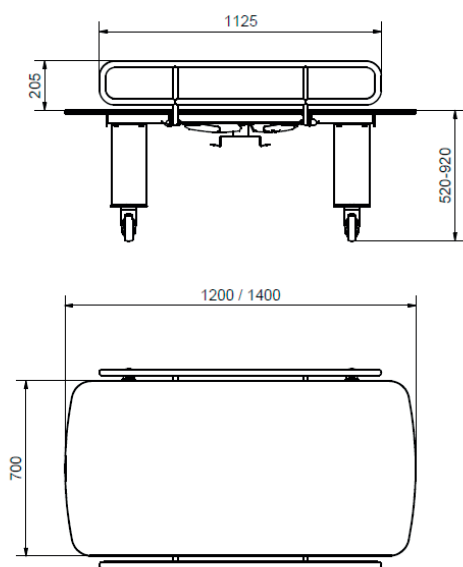

## HOVEDPRODUKT

VARENr.	BESKRIVELSE
40-30404	Mobilio 120x70cm
40-30406	Mobilio 140x70cm
40-30408	Mobilio 160x70cm
40-30410	Mobilio 180x70cm
40-30411	Mobilio 190x70cm

VARENr.	BESKRIVELSE
40-25760	Madras til bordplade 120x70cm
40-25795	Madras til bordplade 140x70cm
40-25796	Madras til bordplade 160x70cm
40-25764	Madras til bordplade 170x70cm
40-25765	Madras til bordplade 180x70cm

## MÅLSKITSE

For mobilio 120x70cm og 140x70cm

For mobilio 160x70cm, 180x70cm og 190x70cm