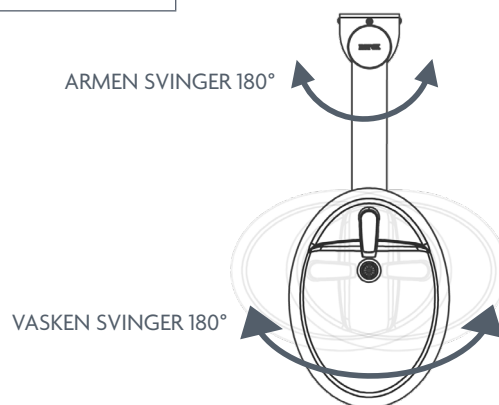

ROPOX SWINGLINE VASK

Højdejustering: 15 cm for vask uden Dock-In
20 cm for vask med Dock-In

Max. belastning: Testet til og med 300 kg
Iht. DS/ISO 17966:2016 er max.
brugervægt 200 kg i Dock-In og
120 kg uden Dock-In

VARIANT/MODEL

VASKE - FAST HØJDE		TILBEHØR
Synlig installation V-nr.: 40-41110	Skjult installation V-nr.: 40-41120	Tilbehør: Fast højde dock V-nr.: 40-40076

VASKE - HØJDEJUSTÉRBAR UDEN DOCK-IN		TILBEHØR
Synlig installation V-nr.: 40-41130	Skjult installation V-nr.: 40-41140	Tilbehør: Håndsving V-nr.: 40-42170

VASKE - HØJDEJUSTÉRBAR MED DOCK-IN	
Venstre model V-nr.: 40-40072	Højre model V-nr.: 40-40071

TILBEHØR

Overløbsprop
V-nr.: 40-40935

Tilbehørskit uden vægbeslag/
med vægbeslag
V-nr.: 40-41145/4041150

Hjælpegreb
V-nr.: 40-44042

Opbevaringsbakke
V-nr.: 40-41146

Vandlås
V-nr.: 40-41170

Vær opmærksom på at alle løsdele kan gå i opvaskemaskine/Autoclave.

OBS! Der findes oplysninger omkring mål, tekniske data, installationsgrænseflader og meget andet under produktet og vejledninger på vores hjemmeside.