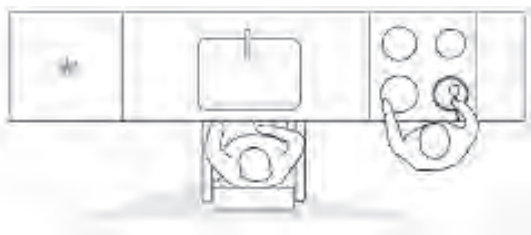

RÅD & VEJLEDNING OM INDRETNING...

ÉN-SIDET KØKKEN

- To personer kan arbejde ved siden af hinanden.