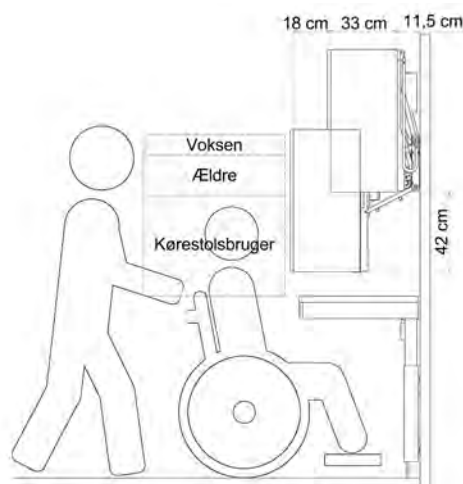

## OPTIMALE BORDPLADE HØJDER SOM BRUGER KAN NÅ

Kørestolsbruger: 70-75 cm

Ældre: 85 cm

Voksen: 90-95 cm

Ropox Diagonal