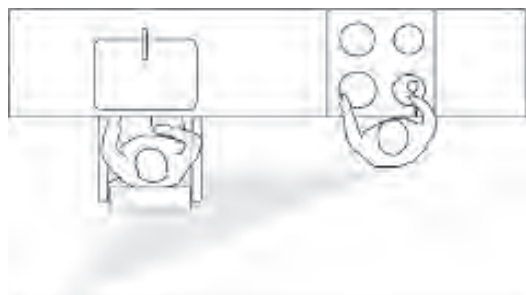

- Gangbesværede kan støtte sig i begge sider.
- To uafhængige arbejdspladser.
- Vask og kogesektion bør være på samme side.