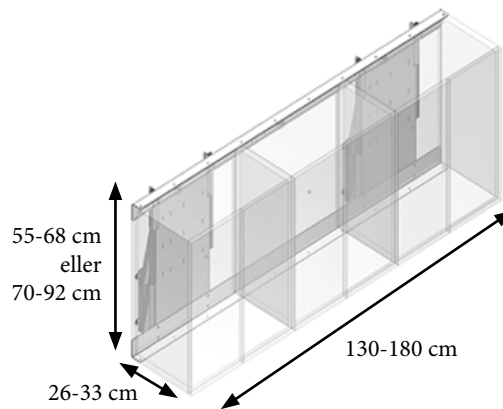

Ideelt for brugere med lav højde og kørestolsbrugere både i private hjem, plejecentre, institutioner, mv.

Specielt for personer med kort rækkevidde er det en fordel, at skabene kommer helt ned og frem, så man ikke skal række langt ud efter ting.

Med Diagonal er der mulighed for at montere flere overskabe på ét system.

Styres med betjening integreret i for eksempel køkkenbordet.

DIAGONAL

Max. belastning: 120 kg jævnt fordelt
Skabshøjde: 55-68 cm el. 70-92 cm
Skabsbredde: 40-180 cm
Rammedybde: 11,5 cm