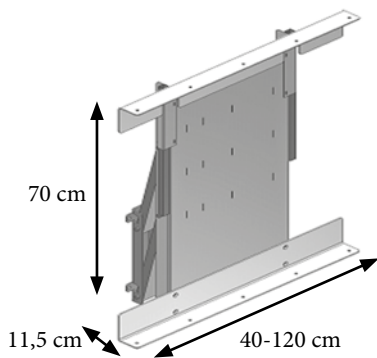

Med Diagonal er der mulighed for at montere flere overskabe på ét system.

Styres med betjening integreret i for eksempel køkkenbordet.

DIAGONAL

Max. belastning: 120 kg jævnt fordelt
Skabshøjde: 55-68 cm el. 70-92 cm
Skabsbredde: 40-180 cm
Rammedybde: 11,5 cm