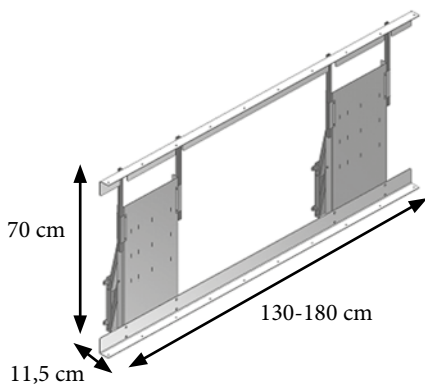

Ideelt for brugere med lav højde og kørestolsbrugere både i private hjem, plejecentre, institutioner, mv.

Specielt for personer med kort rækkevidde er det en fordel, at skabene kommer helt ned og frem, så man ikke skal række langt ud efter ting.

Med Diagonal er der mulighed for at montere flere overskabe på ét system.

Styres med betjening integreret i for eksempel køkkenbordet.

DIAGONAL

Max. belastning: 120 kg jævnt fordelt
Skabshøjde: 55-68 cm el. 70-92 cm
Skabsbredde: 40-180 cm
Rammedybde: 11,5 cm