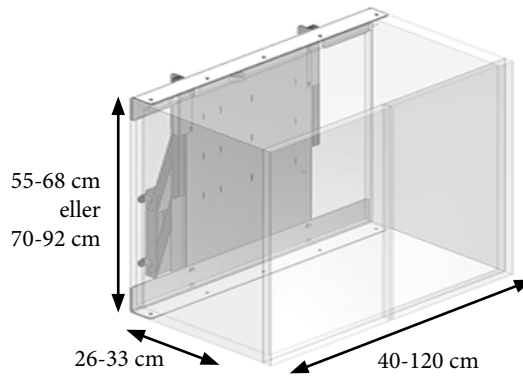

Ideelt for brugere med lav højde og kørestolsbrugere både i private hjem, plejecentre, institutioner, mv.

Specielt for personer med kort rækkevidde er det en fordel, at skabene kommer helt ned og frem, så man ikke skal række langt ud efter ting.

Med Diagonal er der mulighed for at montere flere overskabe på ét system.

Styres med betjening integreret i for eksempel køkkenbordet.

DIAGONAL

Max. belastning: 120 kg jævnt fordelt
Skabshøjde: 55-68 cm el. 70-92 cm
Skabsbredde: 40-180 cm
Rammedybde: 11,5 cm