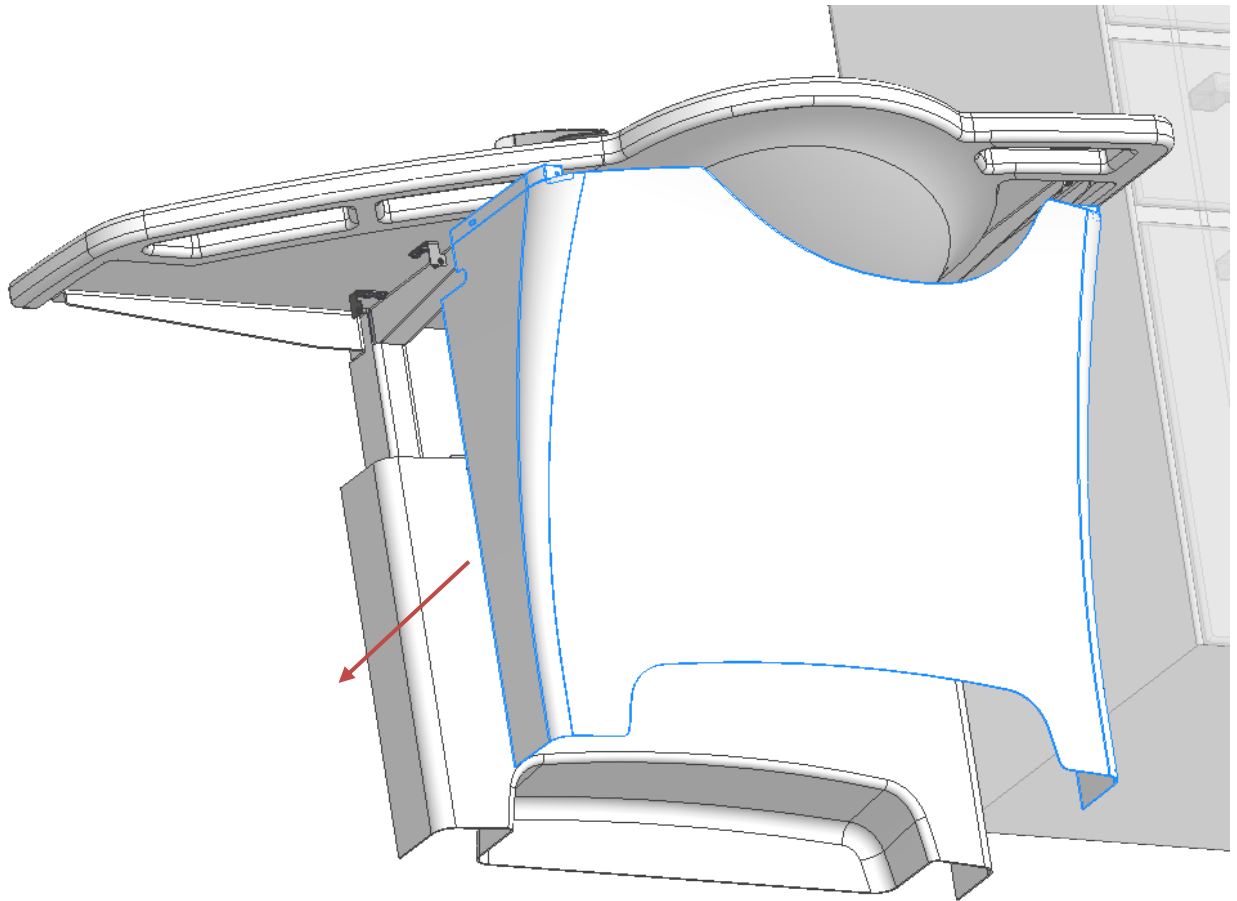

Support Vask med basic stel (40-44012/13)

Finjustering af vægbeslag – anvend evt. ben på vask som retningslinje

Montage af afdækningskapper for 40-44012/13

Support Vask med manuel stel (40-44014/15)

Anbefalet:
6 x 8x72
6 x rawlplugs