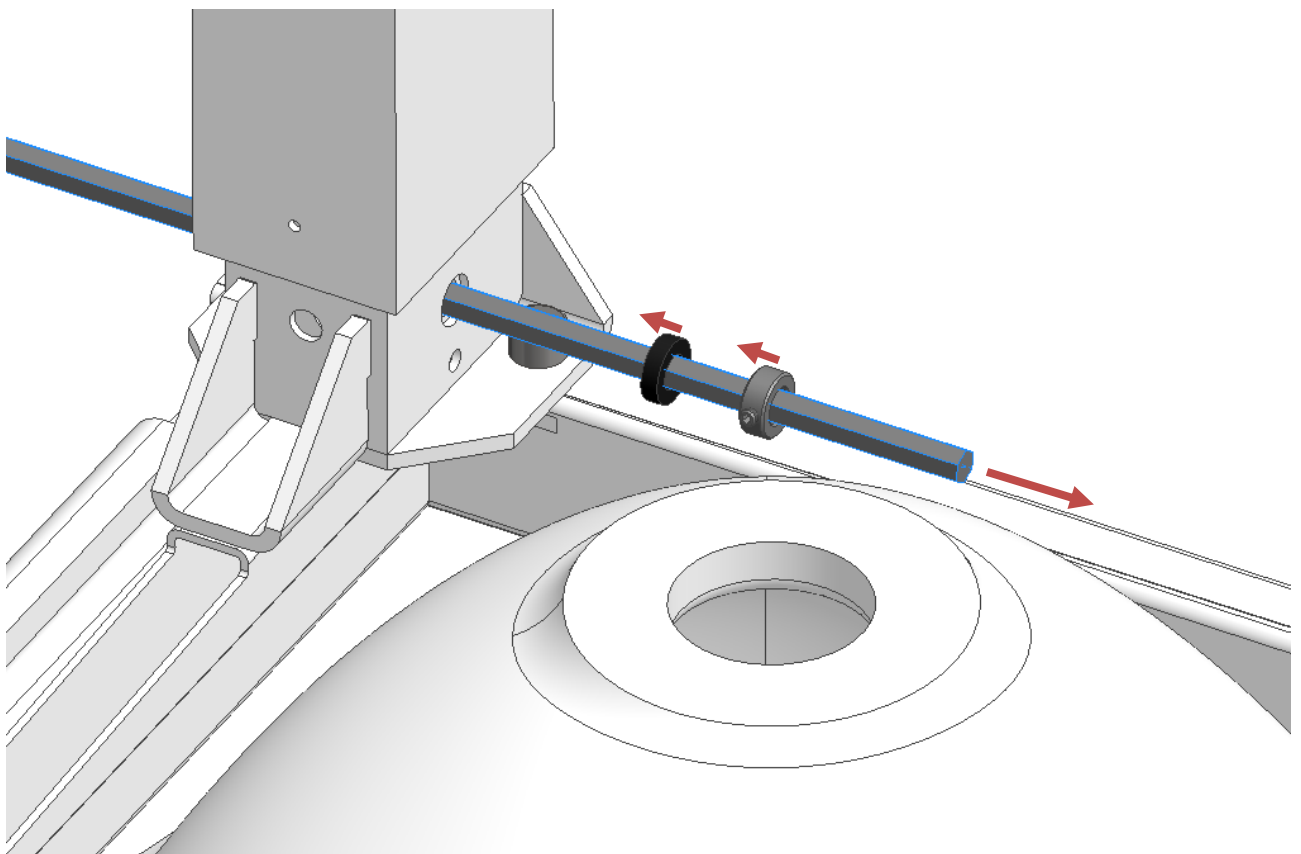

Support Vask med basic stel (40-44012/13)

Finjustering af vægbeslag – anvend evt. ben på vask som retningslinje

Montage af afdækningskapper for 40-44012/13

Support Vask med manuel stel (40-44014/15)

Anbefalet:
6 x 8x72
6 x rawlplugs

Komponentliste

Ropox Support Vask, fastmonteret, venstre, 40-44010:

40*44010-064: Topplade m. vask, venstrevendt 1 stk.

Påmonteret:

40*44010-063: Fast vægbeslag lang 1 stk.

40*44010-062: Fast vægbeslag kort 1 stk.