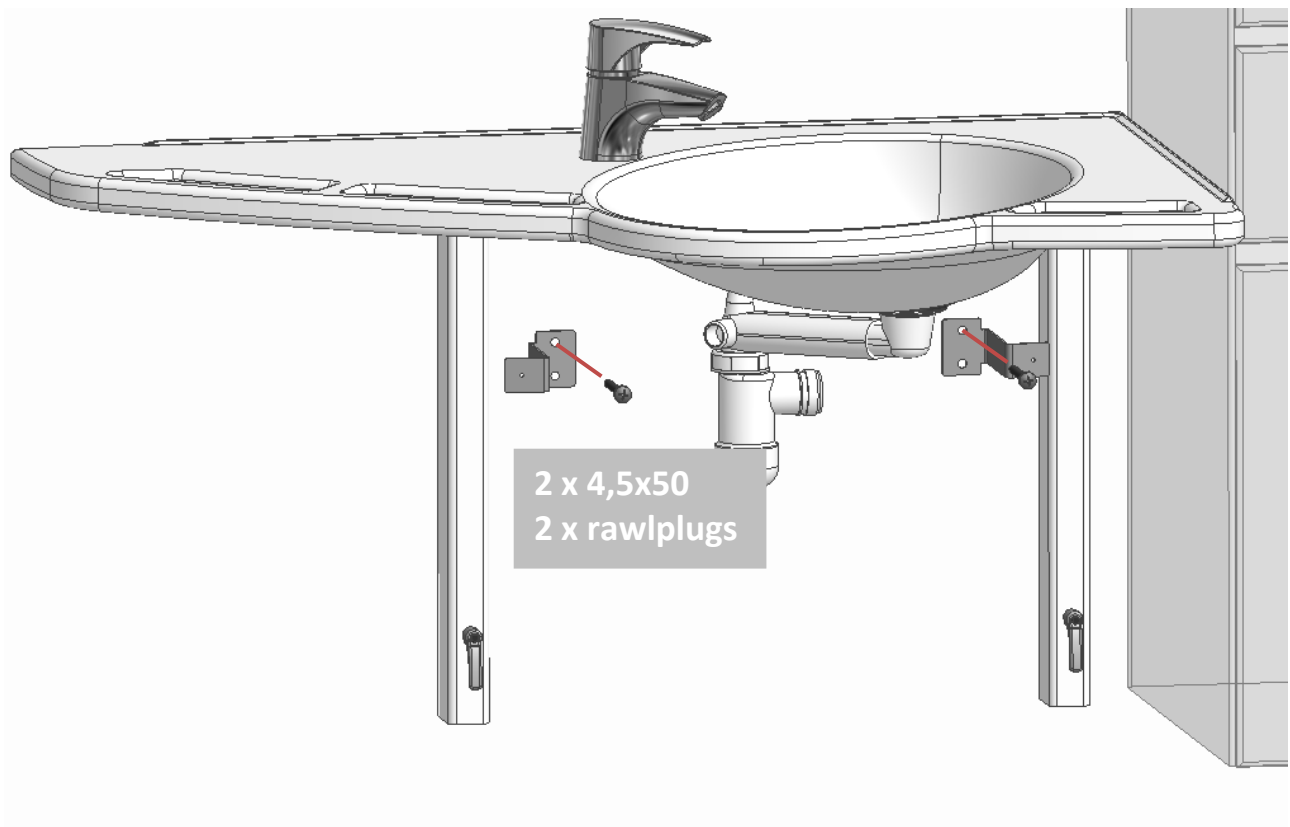

Support Vask med basic stel (40-44012/13)

Finjustering af vægbeslag – anvend evt. ben på vask som retningslinje

Montage af afdækningskapper for 40-44012/13

Support Vask med manuel stel (40-44014/15)

Anbefalet:
6 x 8x72
6 x rawlplugs