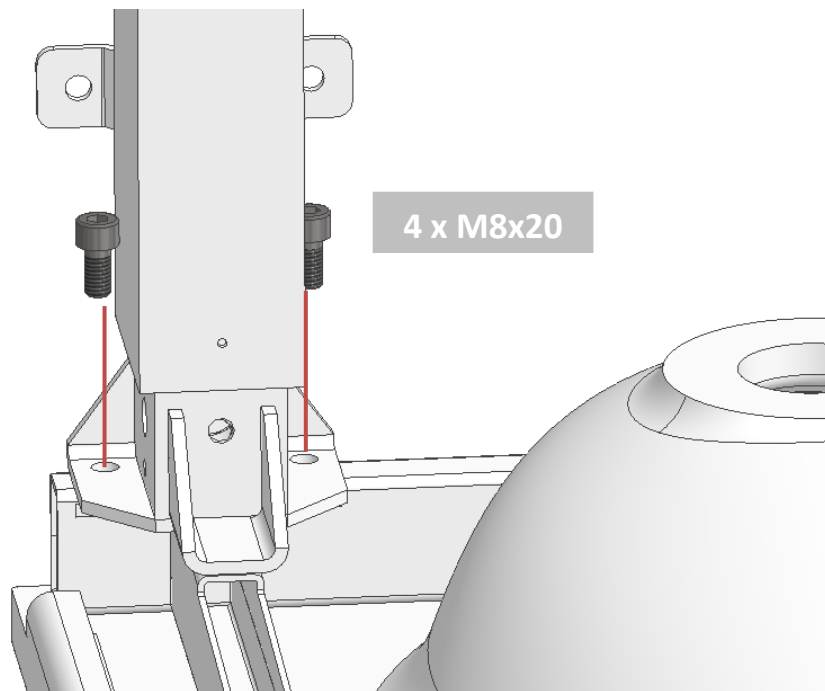

Support Vask med basic stel (40-44012/13)

Finjustering af vægbeslag – anvend evt. ben på vask som retningslinje

Montage af afdækningskapper for 40-44012/13

Support Vask med manuel stel (40-44014/15)

Anbefalet:
6 x 8x72
6 x rawlplugs

OBS: Afhængig af vægttype vælges evt. andre
passende skruer.
Max belastning i øverste skruer: 71 kg/skrue

Tip: Kør vask i topposition for at få bedre plads til resten af montagen

Montage af afdækningskapper for 40-44014/15