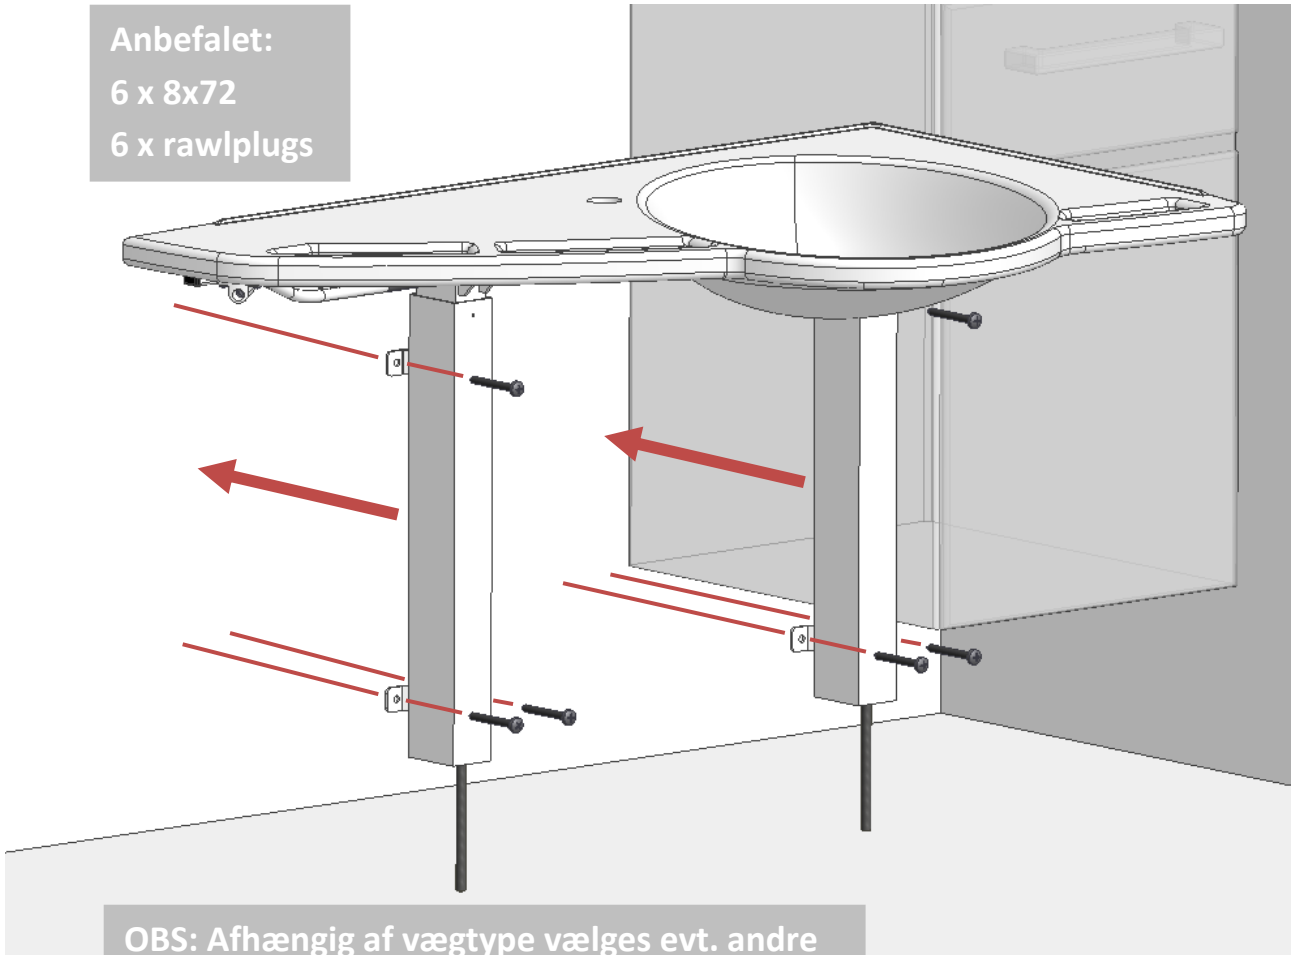

Support Vask med basic stel (40-44012/13)

Finjustering af vægbeslag – anvend evt. ben på vask som retningslinje

Montage af afdækningskapper for 40-44012/13

Support Vask med manuel stel (40-44014/15)

Anbefalet:
6 x 8x72
6 x rawlplugs

Komponentliste

Ropox Support Vask, fastmonteret, venstre, 40-44010:

40*44010-064: Topplade m. vask, venstrevendt 1 stk.

Påmonteret:

40*44010-063: Fast vægbeslag lang 1 stk.

40*44010-062: Fast vægbeslag kort 1 stk.