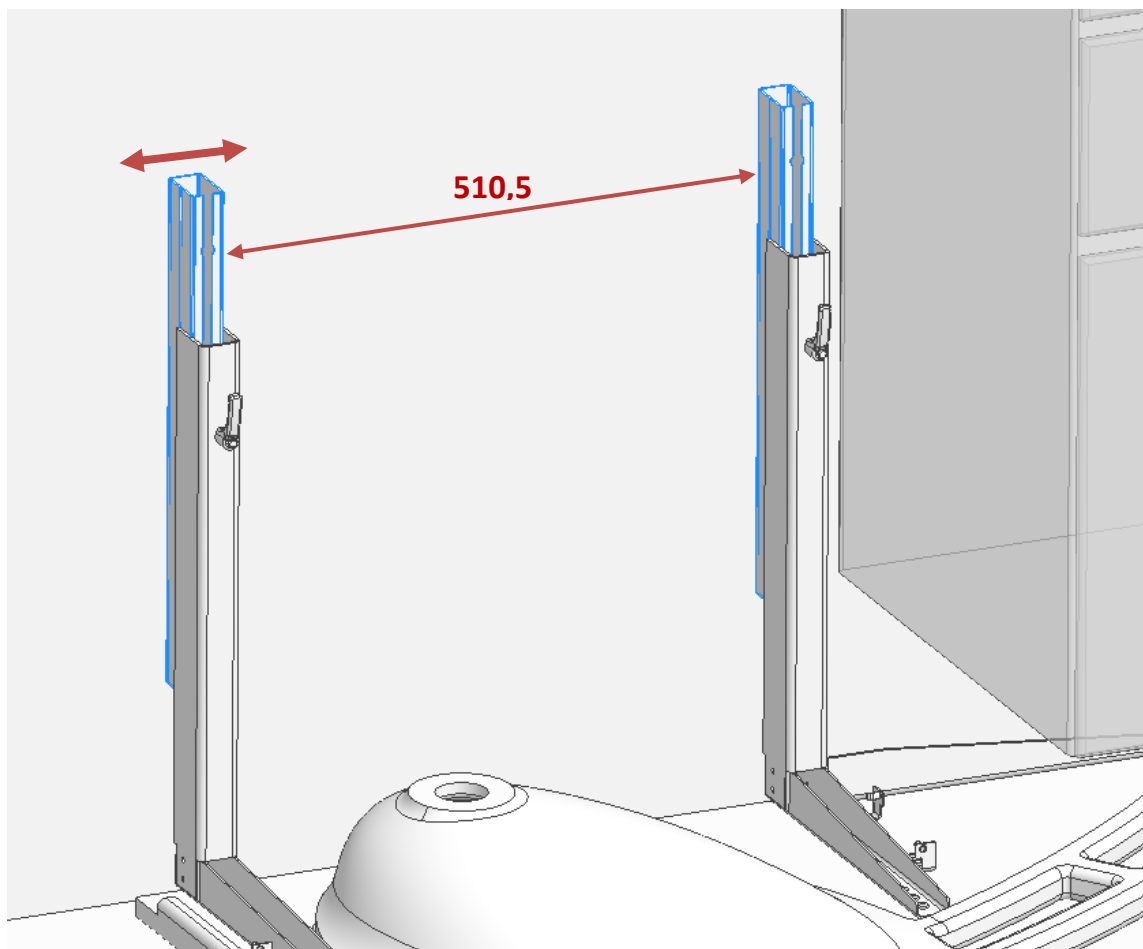

Finjustering af vægbeslag – anvend evt. ben på vask som retningslinje