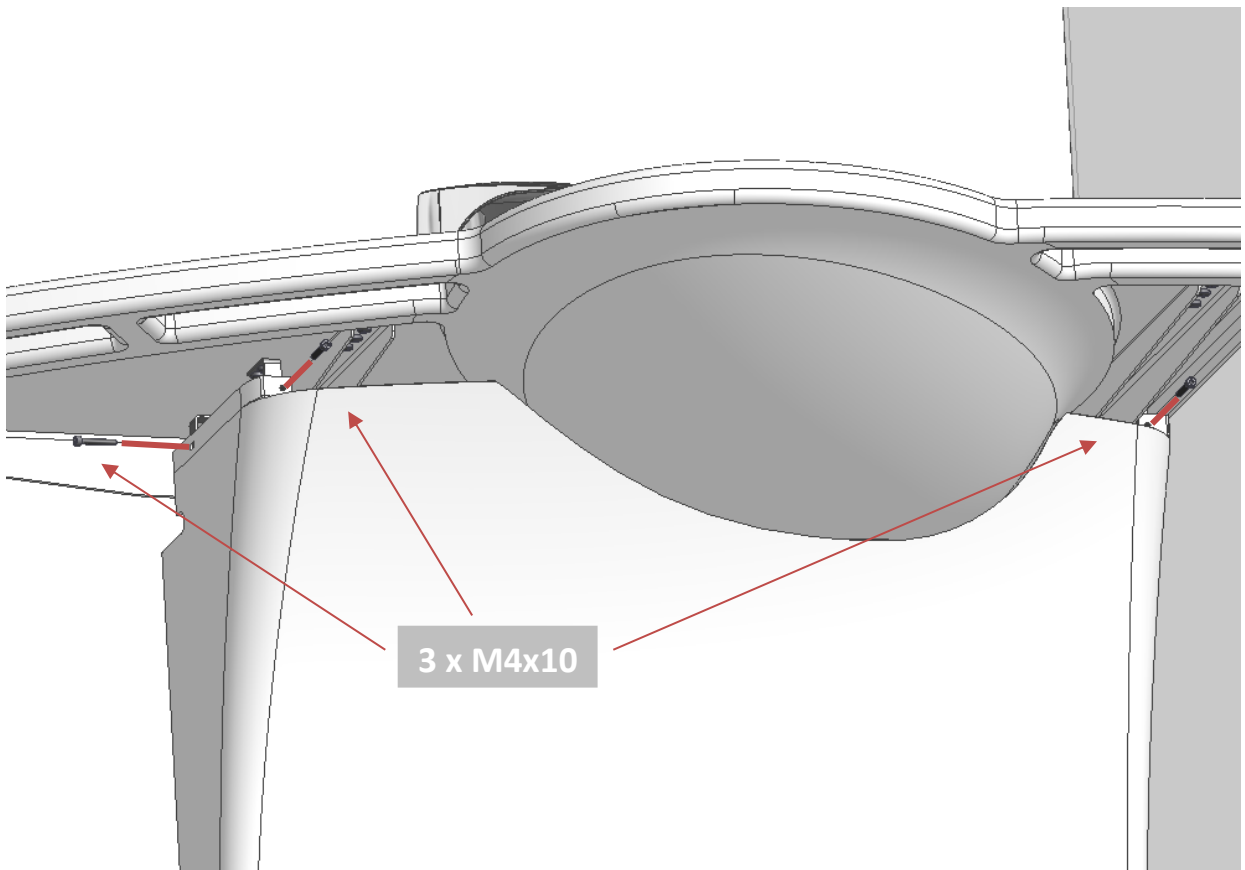

Support Vask med basic stel (40-44012/13)

Finjustering af vægbeslag – anvend evt. ben på vask som retningslinje

Montage af afdækningskapper for 40-44012/13

Support Vask med manuel stel (40-44014/15)

Anbefalet:
6 x 8x72
6 x rawlplugs