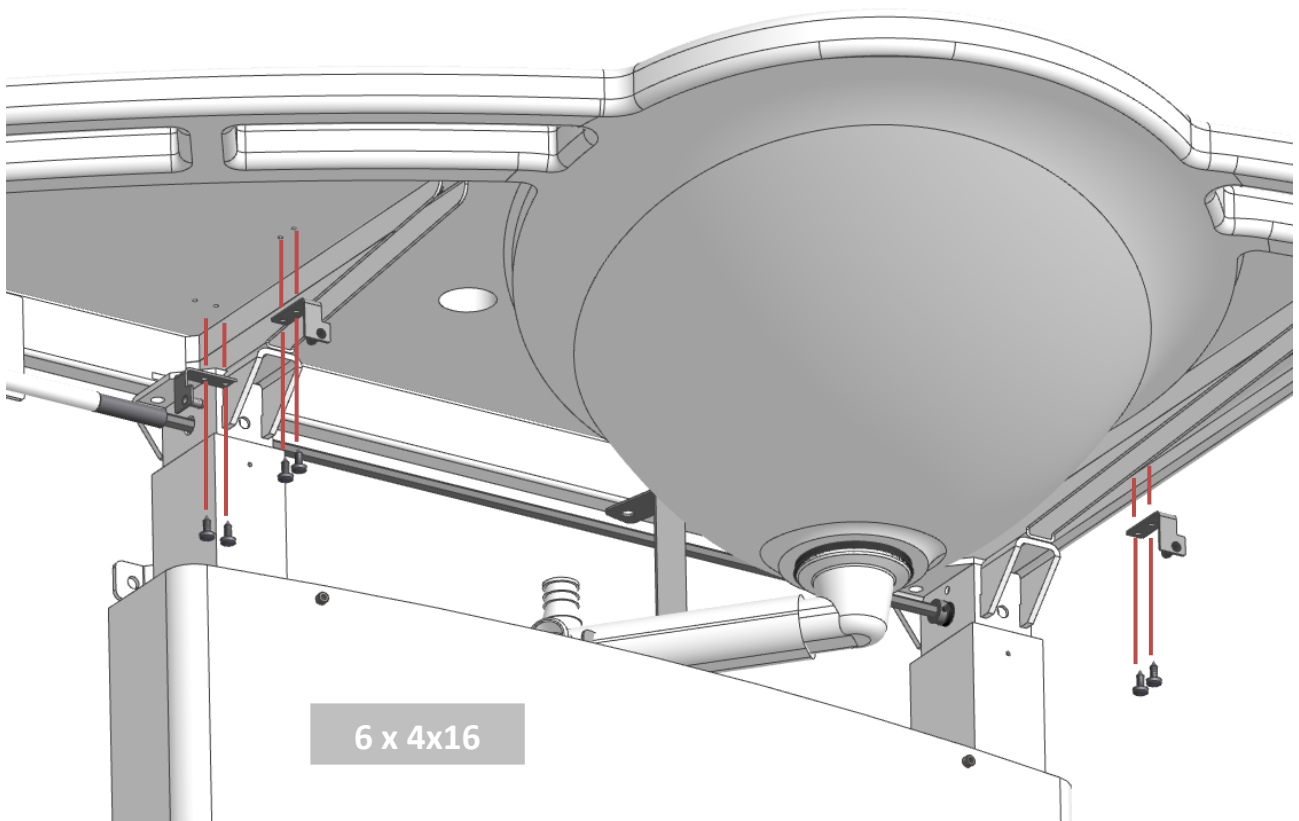

OBS: Afhængig af vægttype vælges evt. andre
passende skruer.
Max belastning i øverste skruer: 71 kg/skrue

Tip: Kør vask i topposition for at få bedre plads til resten af montagen

Montage af afdækningskapper for 40-44014/15

Komponentliste

Ropox Support Vask, fastmonteret, venstre, 40-44010:

40*44010-064: Topplade m. vask, venstrevendt 1 stk.

Påmonteret:

40*44010-063: Fast vægbeslag lang 1 stk.

40*44010-062: Fast vægbeslag kort 1 stk.