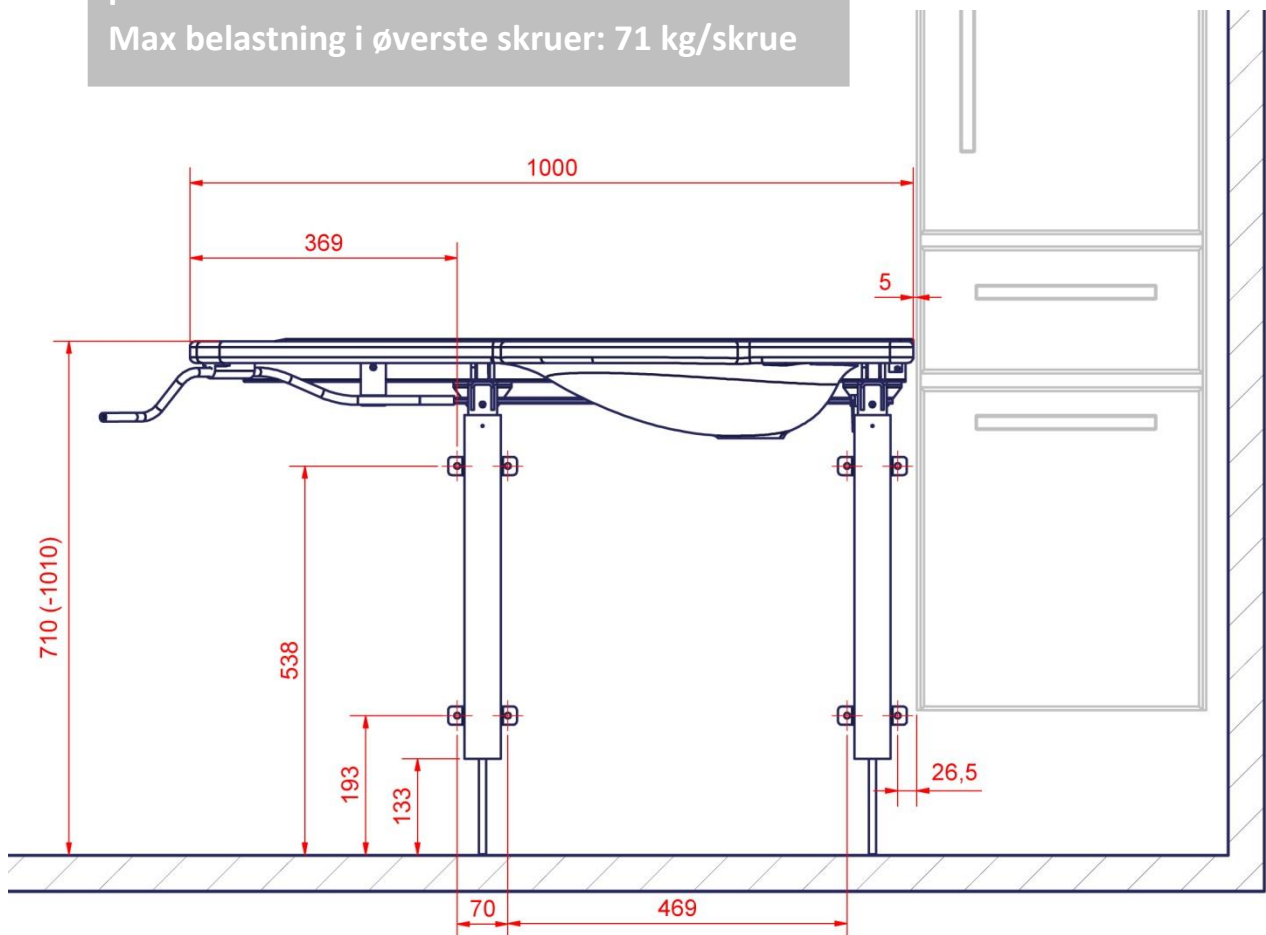

OBS: Afhængig af vægttype vælges evt. andre
passende skruer.
Max belastning i øverste skruer: 71 kg/skrue

Tip: Kør vask i topposition for at få bedre plads til resten af montagen

Montage af afdækningskapper for 40-44014/15