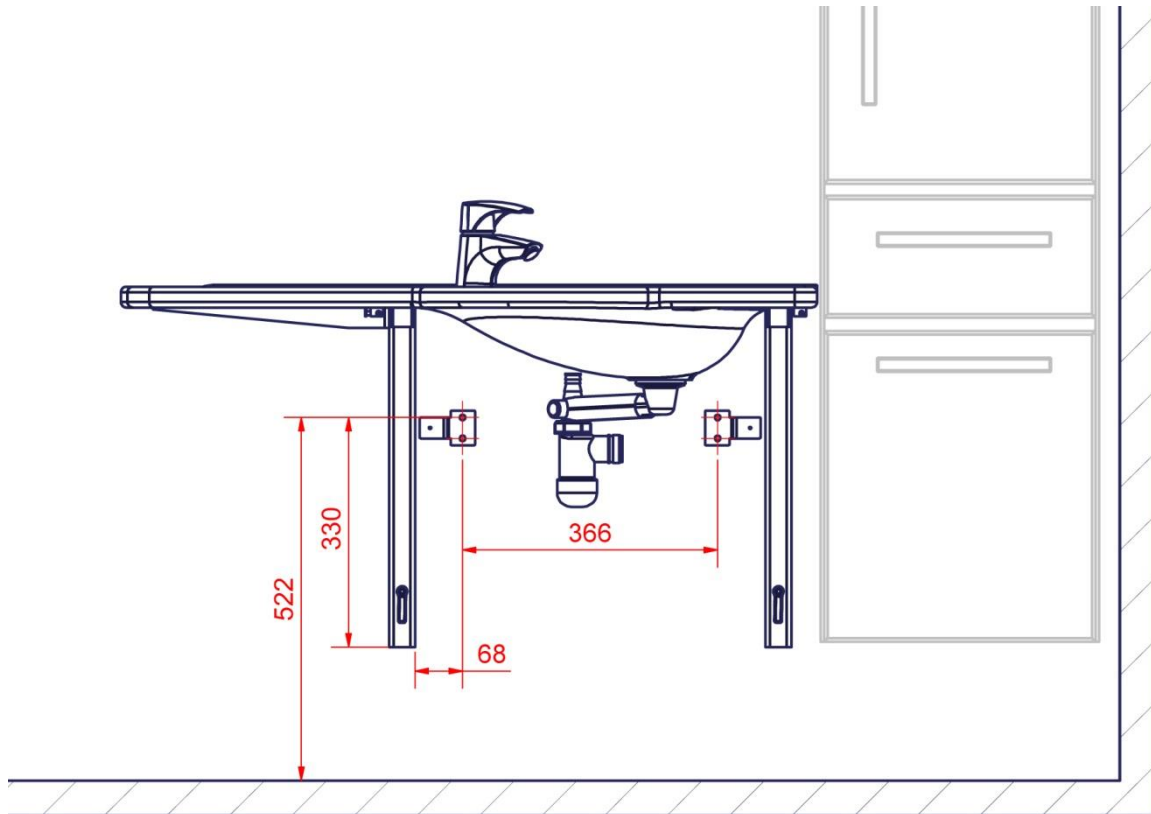

Montage af afdækningskapper for 40-44012/13