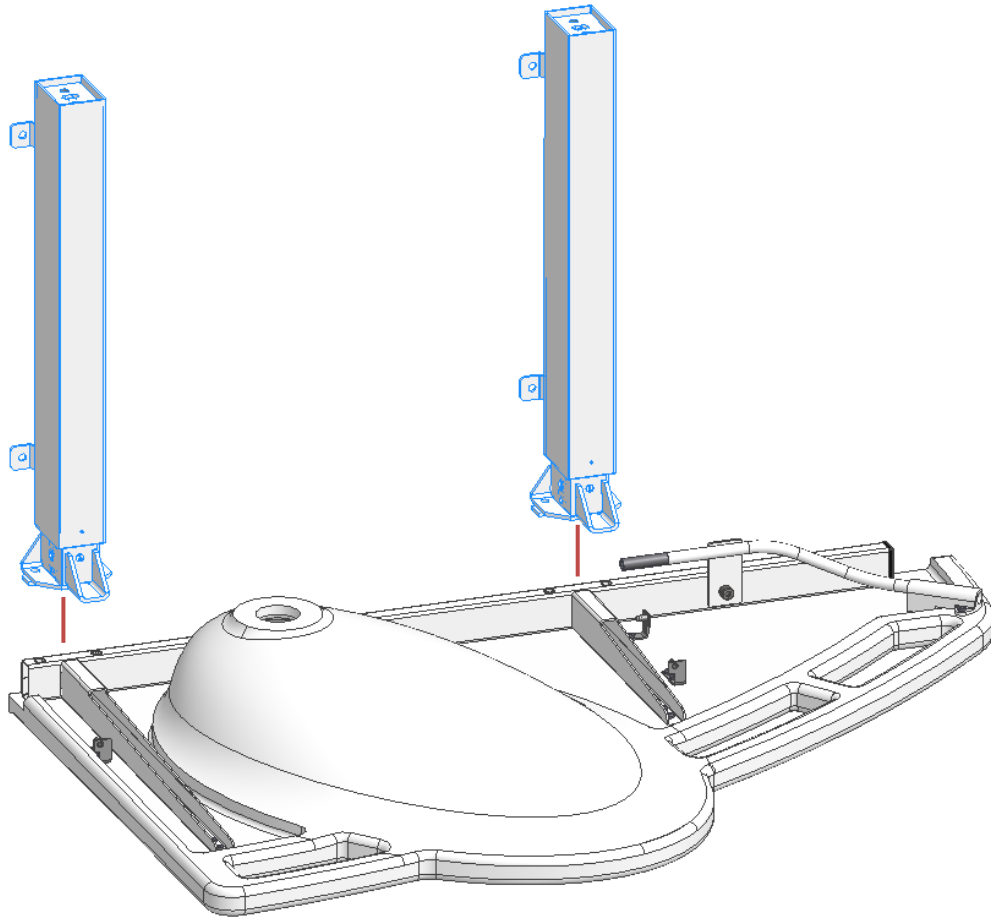

Support Vask med manuel stel (40-44014/15)