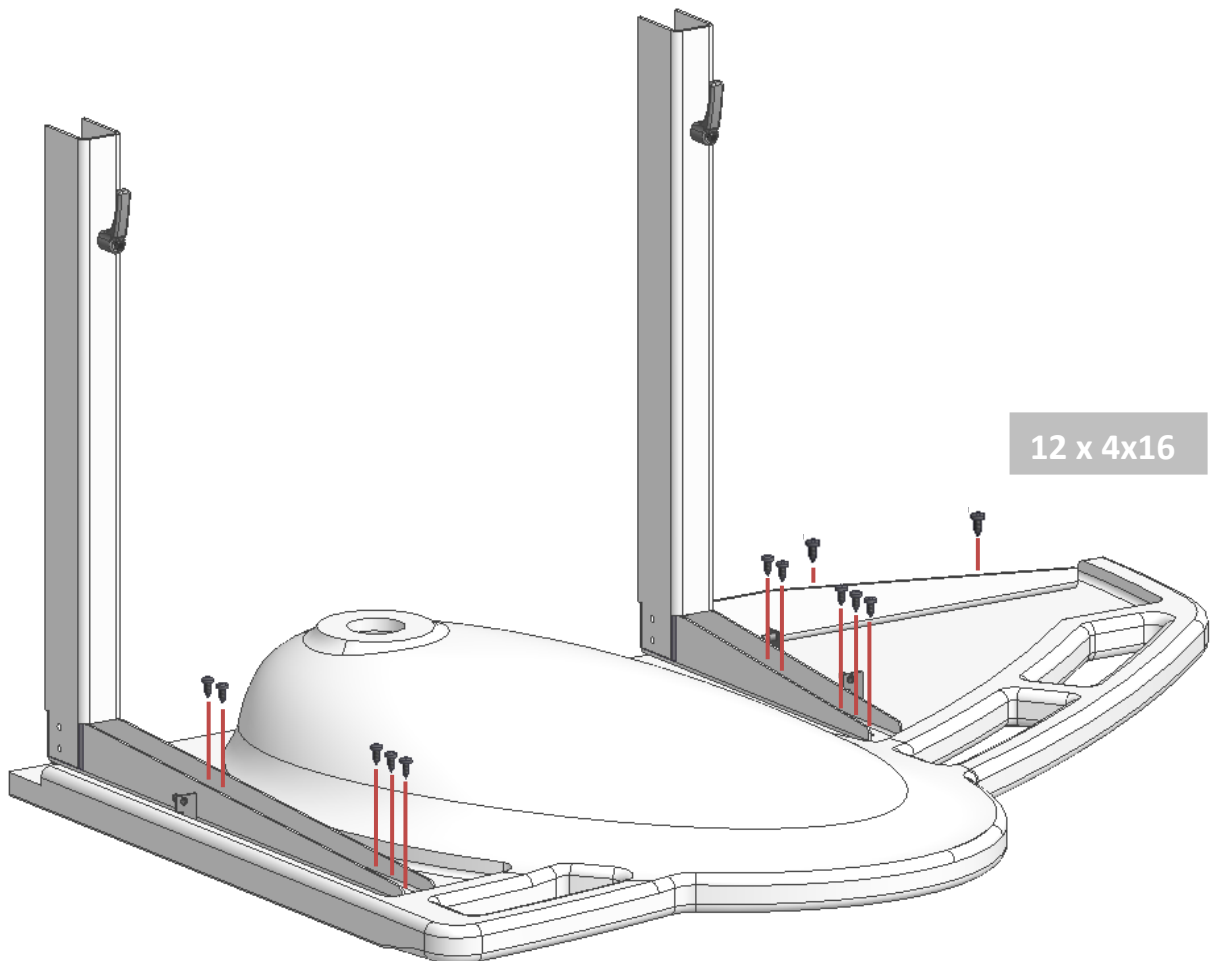

Support Vask med basic stel (40-44012/13)