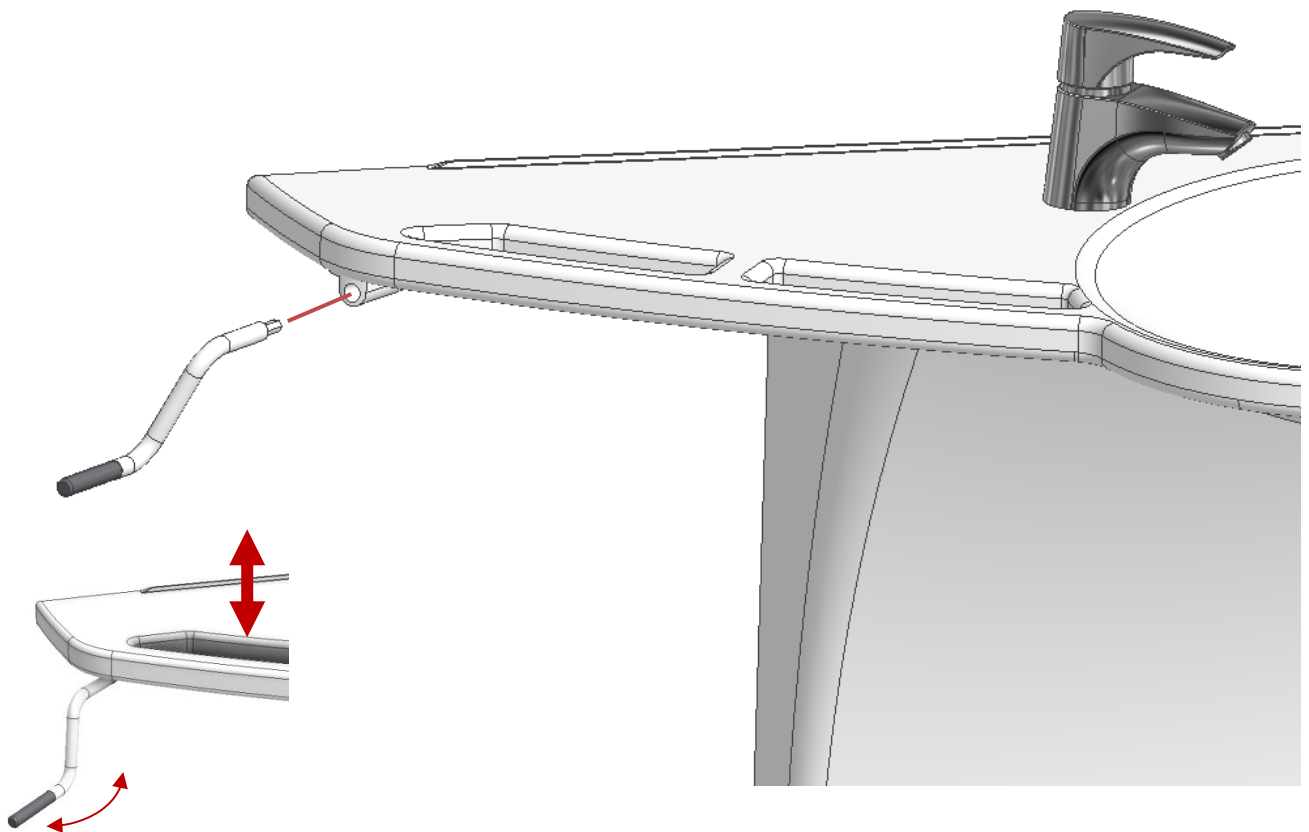

Komponentliste

Ropox Support Vask, fastmonteret, venstre, 40-44010:

40*44010-064: Topplade m. vask, venstrevendt 1 stk.

Påmonteret:

40*44010-063: Fast vægbeslag lang 1 stk.

40*44010-062: Fast vægbeslag kort 1 stk.