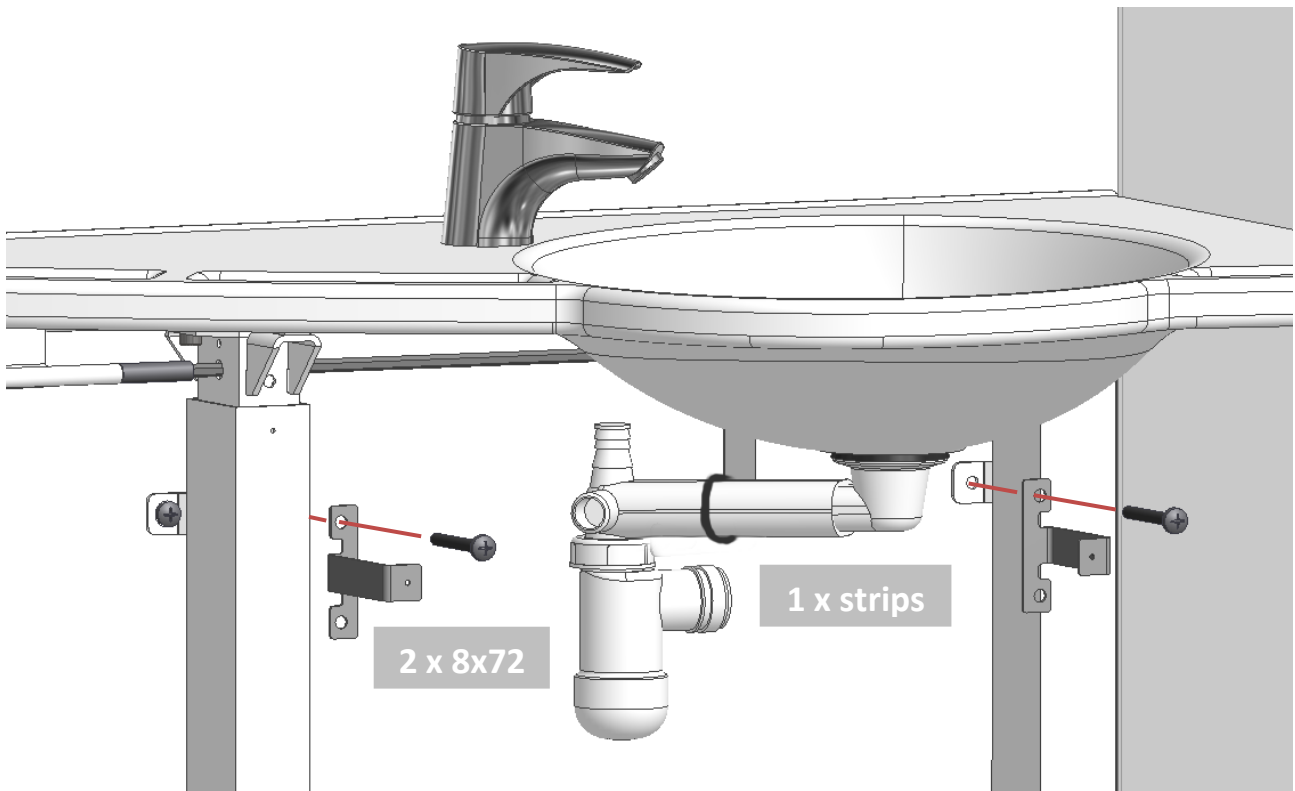

OBS: Afhængig af vægttype vælges evt. andre
passende skruer.
Max belastning i øverste skruer: 71 kg/skrue

Tip: Kør vask i topposition for at få bedre plads til resten af montagen

Montage af afdækningskapper for 40-44014/15

Komponentliste

Ropox Support Vask, fastmonteret, venstre, 40-44010:

40*44010-064: Topplade m. vask, venstrevendt 1 stk.

Påmonteret:

40*44010-063: Fast vægbeslag lang 1 stk.

40*44010-062: Fast vægbeslag kort 1 stk.

40*44010-048: Stel basic sideknægt 1 stk.

Ropox Support Vask, fastmonteret, højre, 40-44011:

40*44010-070: Topplade m. vask, højrevendt 1 stk.

Påmonteret:

40*44010-063: Fast vægbeslag lang 1 stk.

40*44010-062: Fast vægbeslag kort 1 stk.