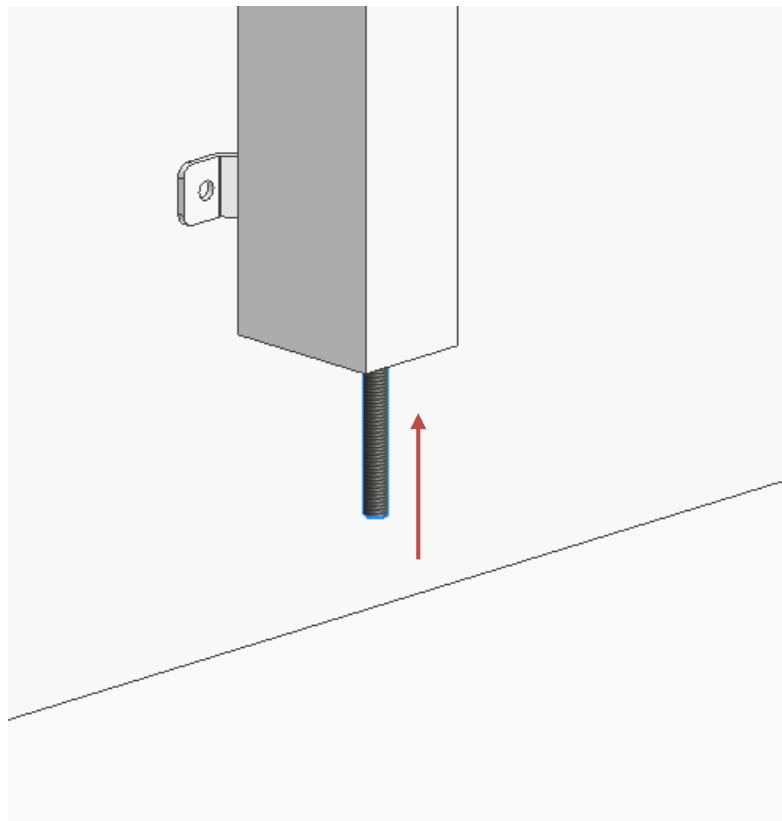

Tip: Kør vask i topposition for at få bedre plads til resten af montagen