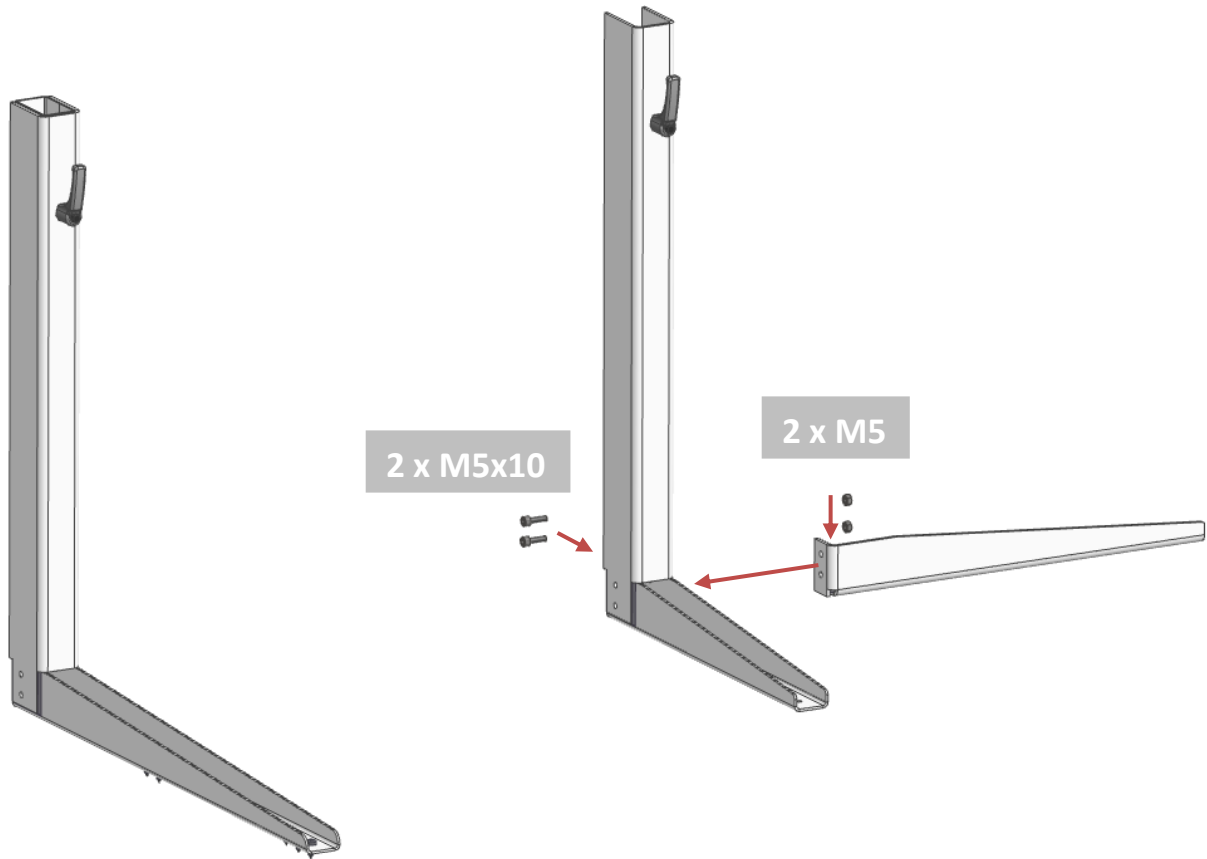

Support Vask med basic stel (40-44012/13)