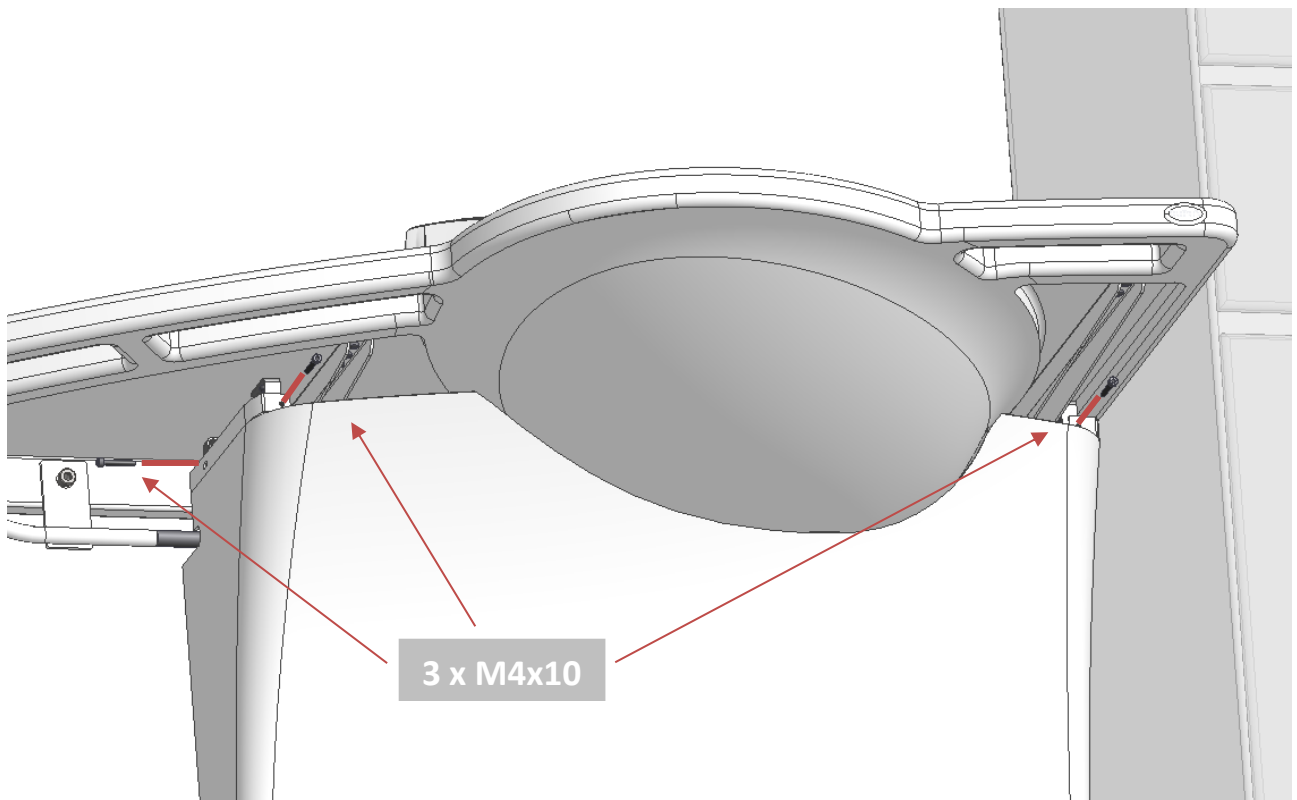

OBS: Afhængig af vægttype vælges evt. andre
passende skruer.
Max belastning i øverste skruer: 71 kg/skrue

Tip: Kør vask i topposition for at få bedre plads til resten af montagen

Montage af afdækningskapper for 40-44014/15

Komponentliste

Ropox Support Vask, fastmonteret, venstre, 40-44010:

40*44010-064: Topplade m. vask, venstrevendt 1 stk.

Påmonteret:

40*44010-063: Fast vægbeslag lang 1 stk.

40*44010-062: Fast vægbeslag kort 1 stk.