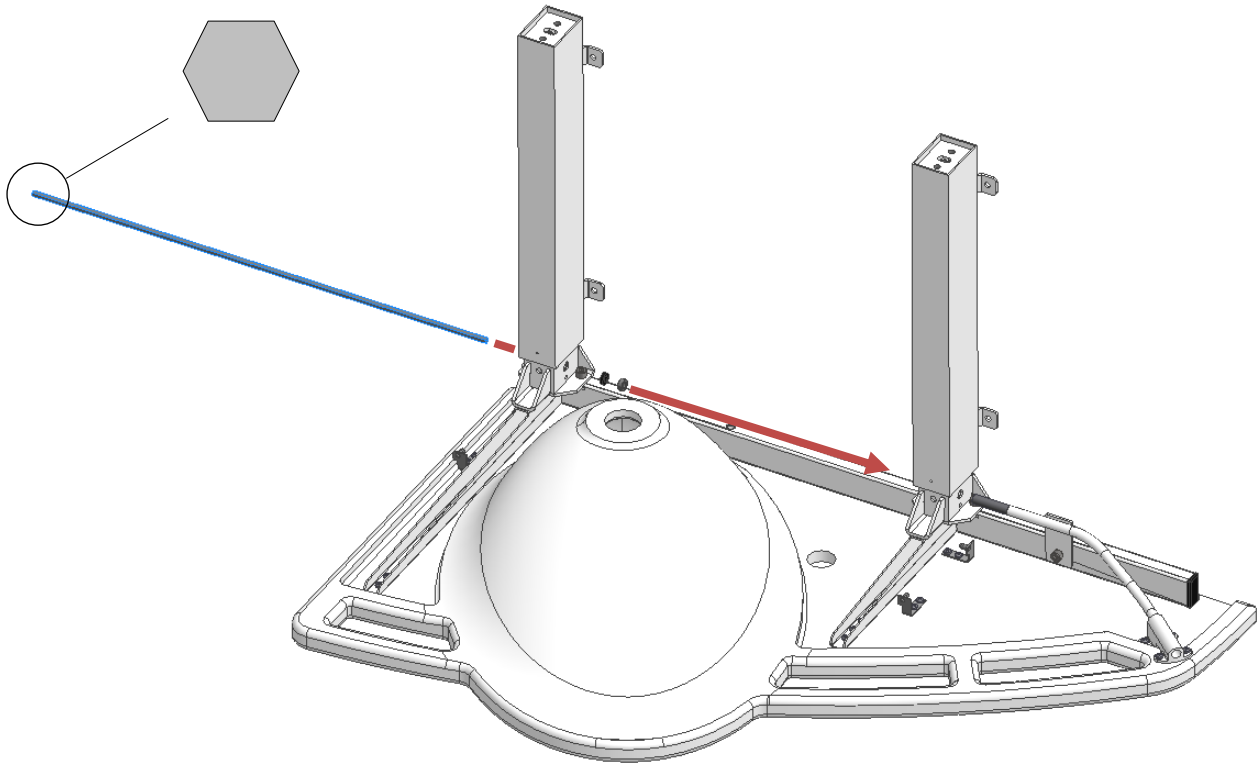

Support Vask med basic stel (40-44012/13)

Finjustering af vægbeslag – anvend evt. ben på vask som retningslinje

Montage af afdækningskapper for 40-44012/13

Support Vask med manuel stel (40-44014/15)

Anbefalet:
6 x 8x72
6 x rawlplugs

Komponentliste

Ropox Support Vask, fastmonteret, venstre, 40-44010:

40*44010-064: Topplade m. vask, venstrevendt 1 stk.

Påmonteret:

40*44010-063: Fast vægbeslag lang 1 stk.

40*44010-062: Fast vægbeslag kort 1 stk.