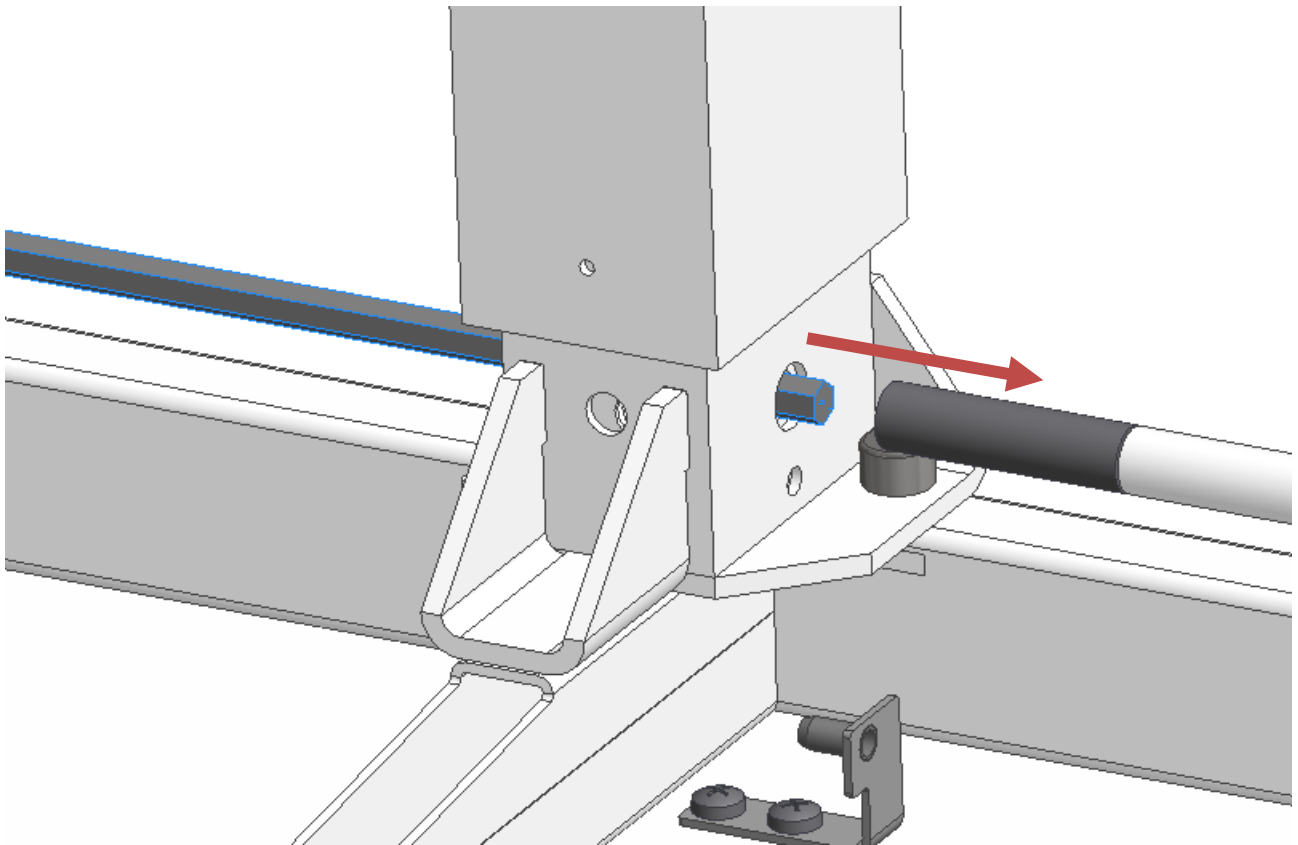

Support Vask med basic stel (40-44012/13)

Finjustering af vægbeslag – anvend evt. ben på vask som retningslinje

Montage af afdækningskapper for 40-44012/13

Support Vask med manuel stel (40-44014/15)

Anbefalet:
6 x 8x72
6 x rawlplugs