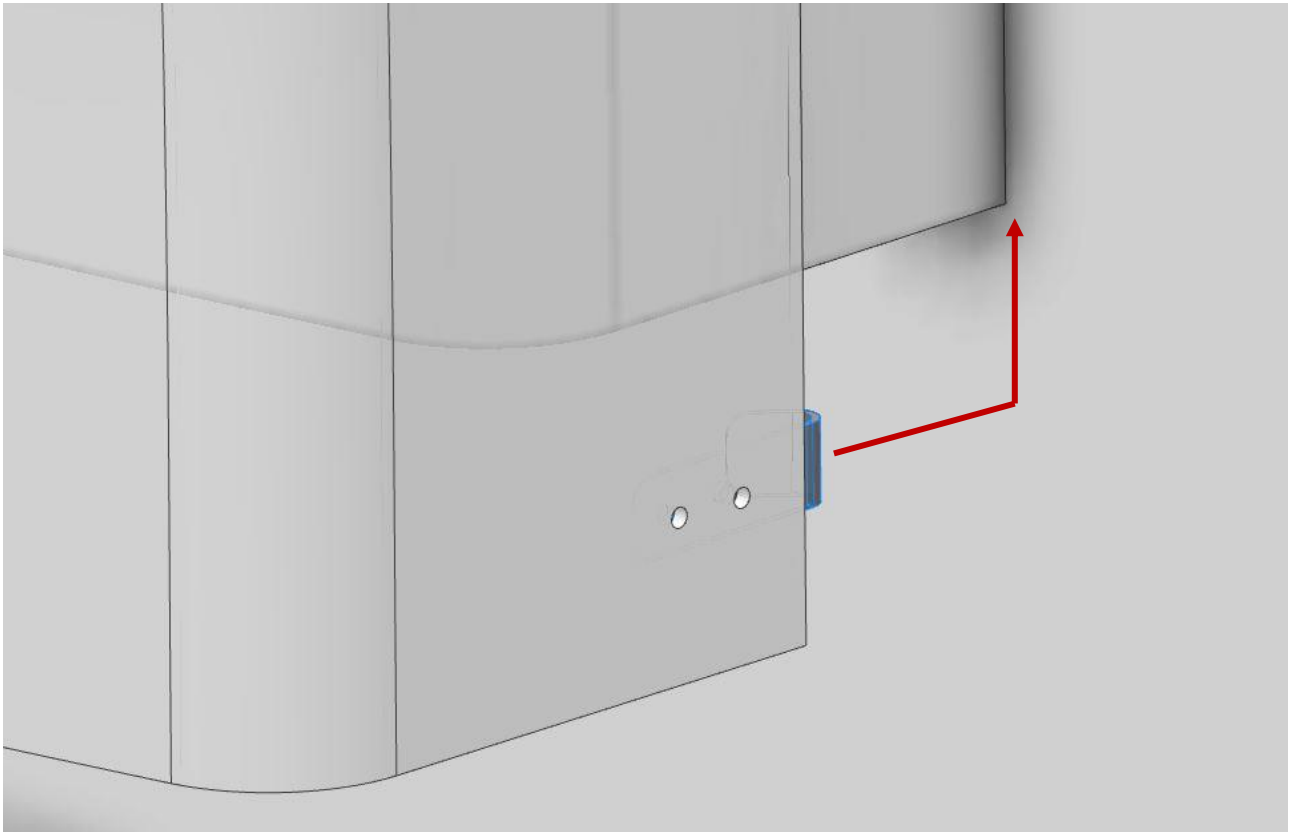

OBS: Afhængig af vægttype vælges evt. andre
passende skruer.
Max belastning i øverste skruer: 71 kg/skrue

Tip: Kør vask i topposition for at få bedre plads til resten af montagen

Montage af afdækningskapper for 40-44014/15

Komponentliste

Ropox Support Vask, fastmonteret, venstre, 40-44010:

40*44010-064: Topplade m. vask, venstrevendt 1 stk.

Påmonteret:

40*44010-063: Fast vægbeslag lang 1 stk.

40*44010-062: Fast vægbeslag kort 1 stk.