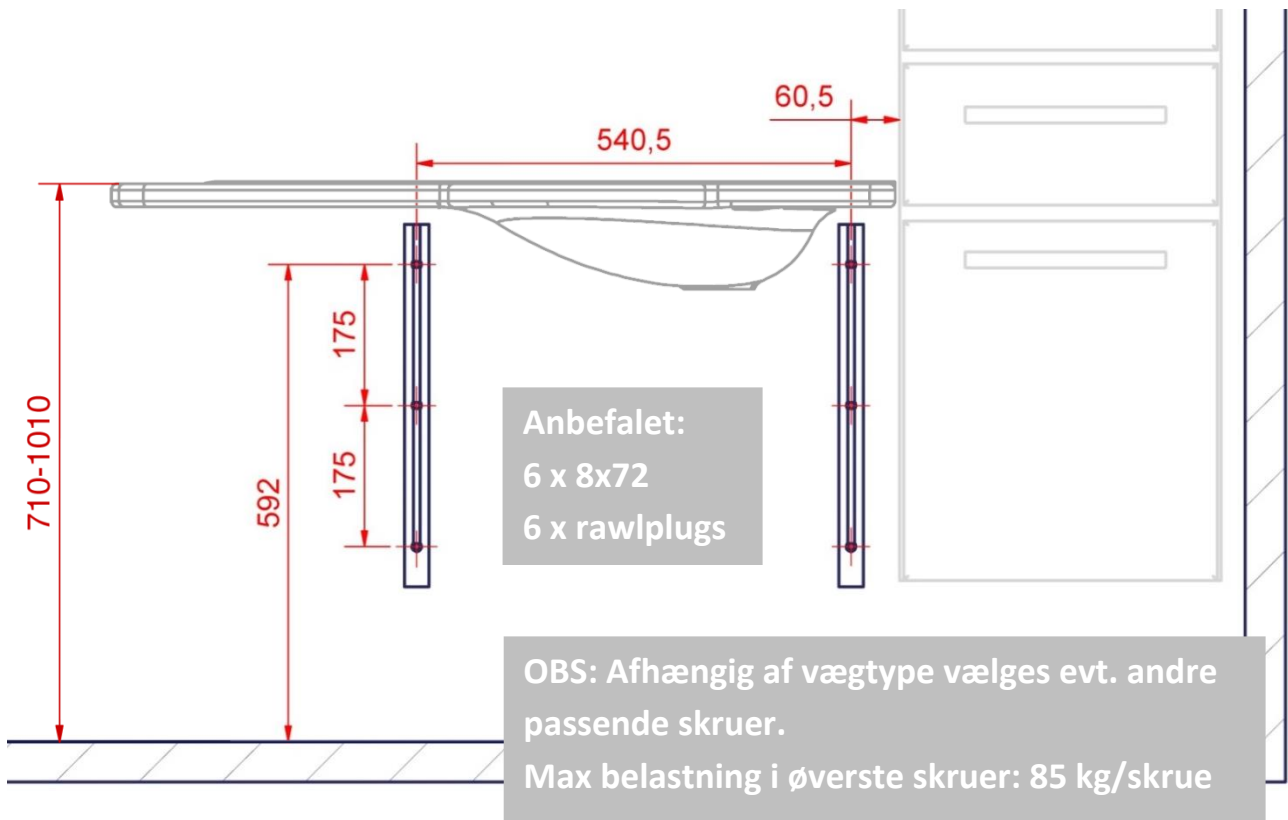

Finjustering af vægbeslag – anvend evt. ben på vask som retningslinje