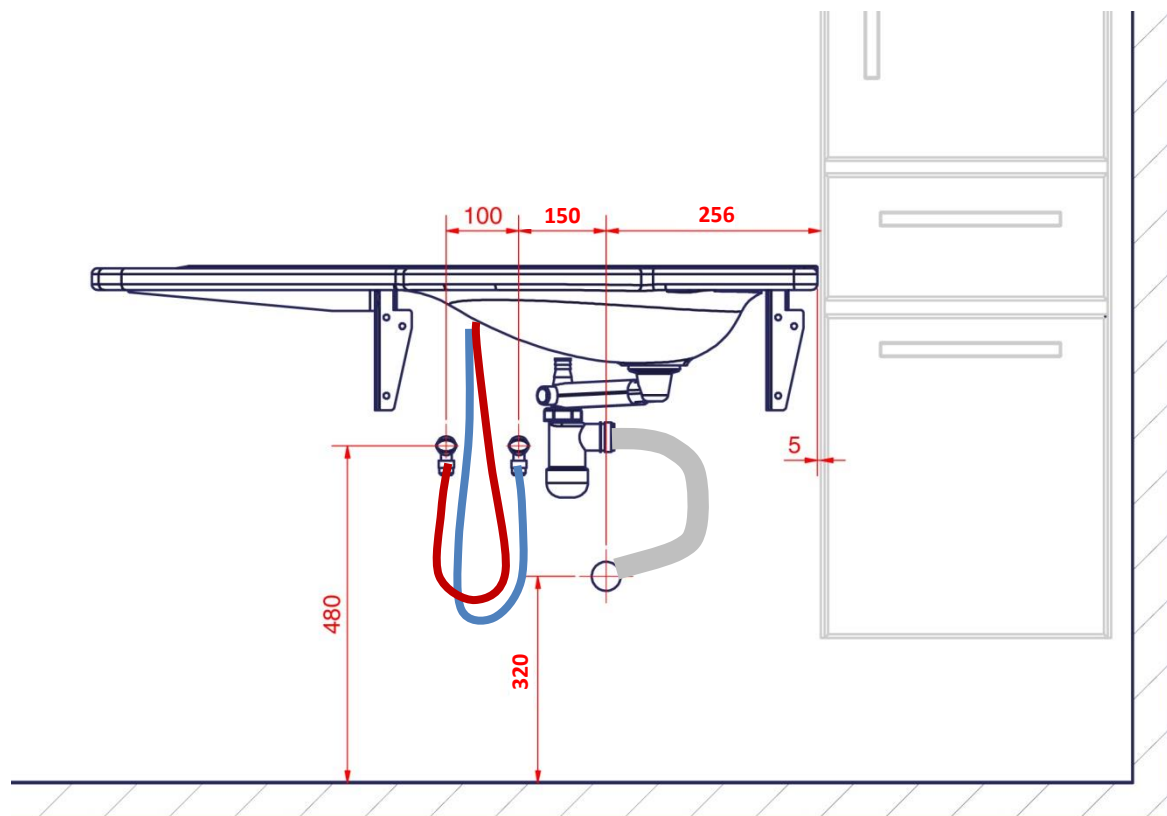

Ropox Support Vask leveres i 3 forskellige varianter:

Fast monteret

side 3

Basic højdejustering

side 4-11

Manuel højdejustering

side 12-22

OBS:

Skruemontage i væg skal altid ske i hensyn til væggens pågældende styrke og beskaffenhed. Medfølgende skruer er kun vejledende for opsætning på en forstærket væg med henblik på de angivne max skruebelastninger.

Support Vask fastmonteret (40-44010/11)

Anbefalet:
6 x 8x72
6 x rawlplugs

OBS: Afhængig af vægtype vælges evt. andre passende skruer.
Max belastning i øverste skruer: 150 kg/skrue

Montage af dækkapper kan ses på side 9-11