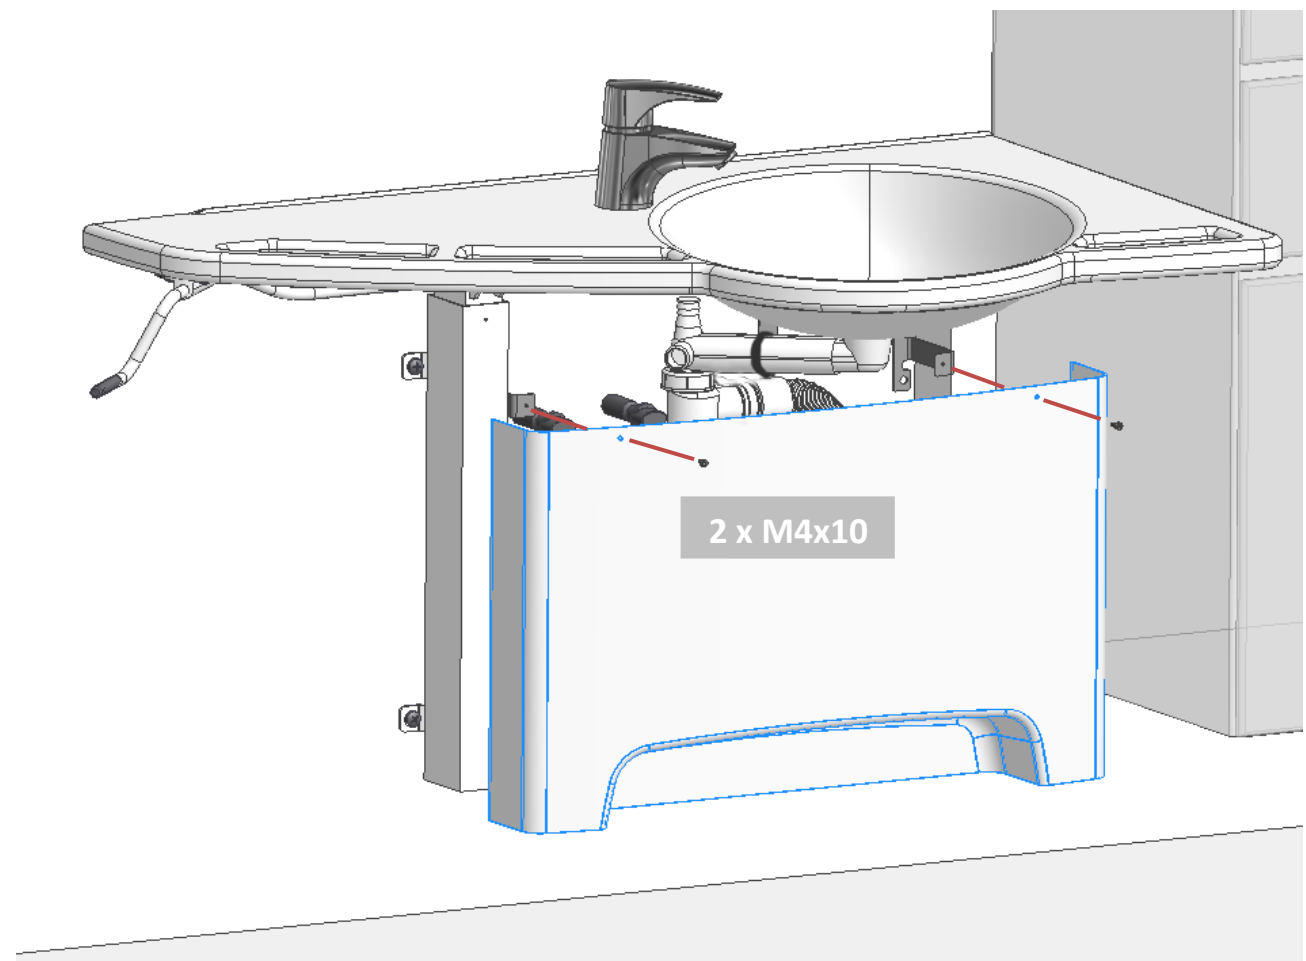

OBS: Afhængig af vægttype vælges evt. andre
passende skruer.
Max belastning i øverste skruer: 71 kg/skrue

Tip: Kør vask i topposition for at få bedre plads til resten af montagen

Montage af afdækningskapper for 40-44014/15

Komponentliste

Ropox Support Vask, fastmonteret, venstre, 40-44010:

40*44010-064: Topplade m. vask, venstrevendt 1 stk.

Påmonteret:

40*44010-063: Fast vægbeslag lang 1 stk.

40*44010-062: Fast vægbeslag kort 1 stk.

40*44010-048: Stel basic sideknægt 1 stk.

Ropox Support Vask, fastmonteret, højre, 40-44011:

40*44010-070: Topplade m. vask, højrevendt 1 stk.

Påmonteret:

40*44010-063: Fast vægbeslag lang 1 stk.

40*44010-062: Fast vægbeslag kort 1 stk.