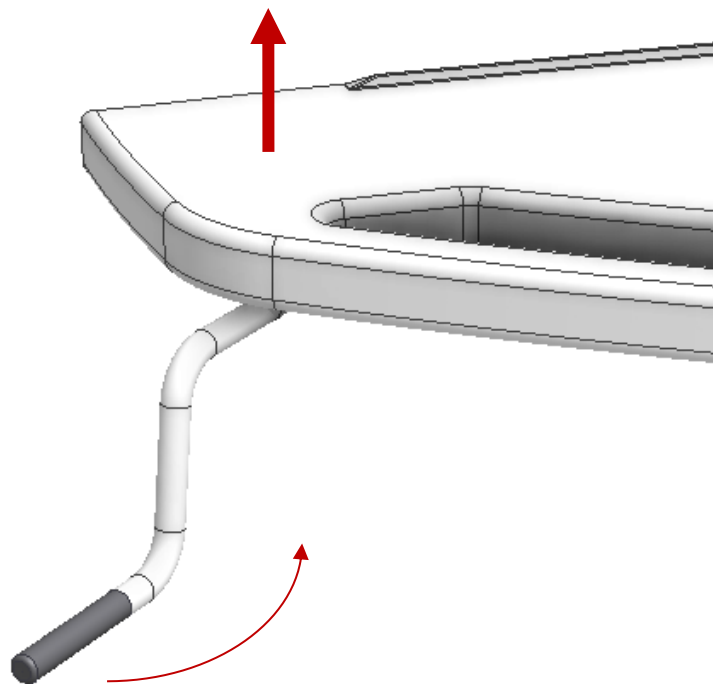

Tip: Kør vask i topposition for at få bedre plads til resten af montagen