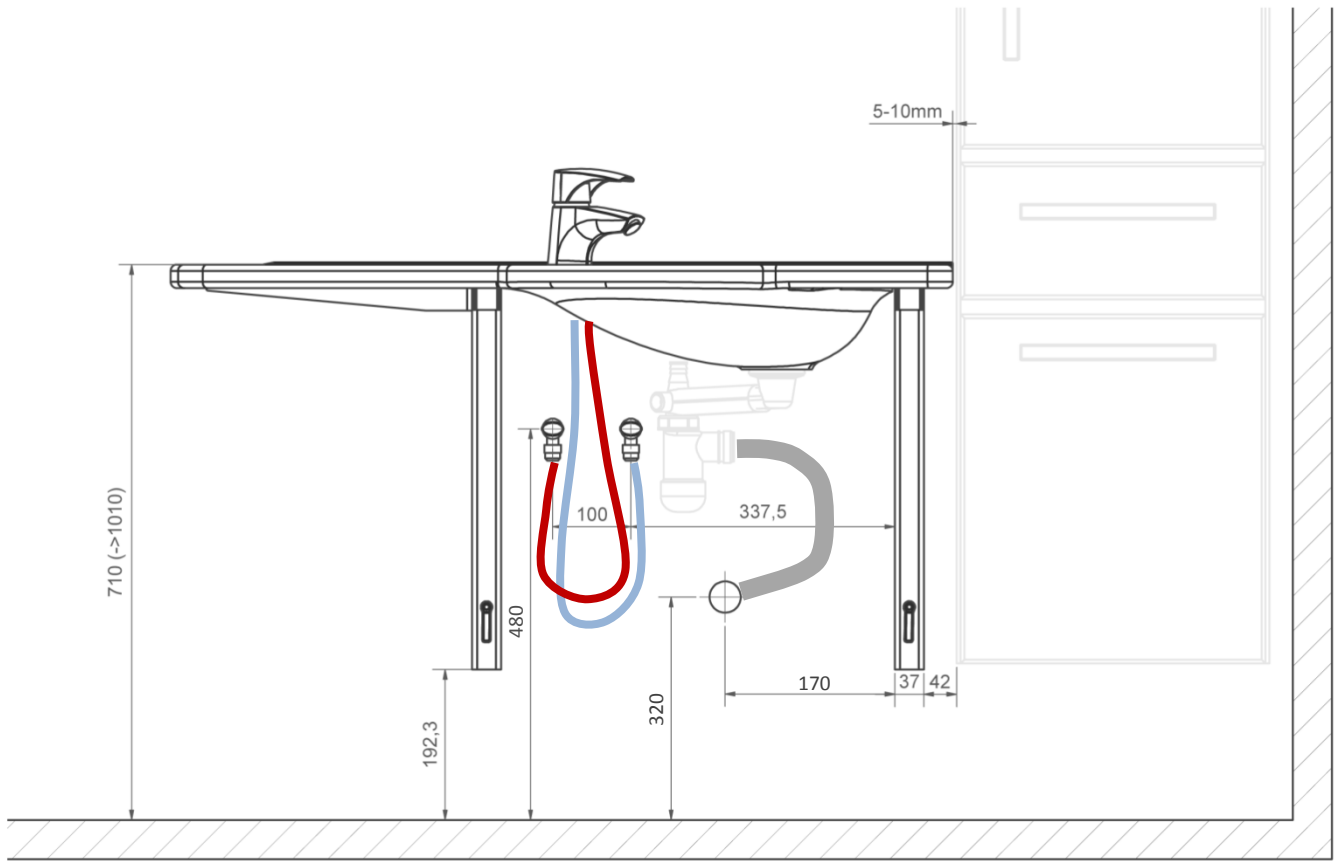

Support Vask med basic stel (40-44012/13)

Finjustering af vægbeslag – anvend evt. ben på vask som retningslinje

Montage af afdækningskapper for 40-44012/13

Support Vask med manuel stel (40-44014/15)

Anbefalet:
6 x 8x72
6 x rawlplugs

Komponentliste

Ropox Support Vask, fastmonteret, venstre, 40-44010:

40*44010-064: Topplade m. vask, venstrevendt 1 stk.

Påmonteret:

40*44010-063: Fast vægbeslag lang 1 stk.

40*44010-062: Fast vægbeslag kort 1 stk.