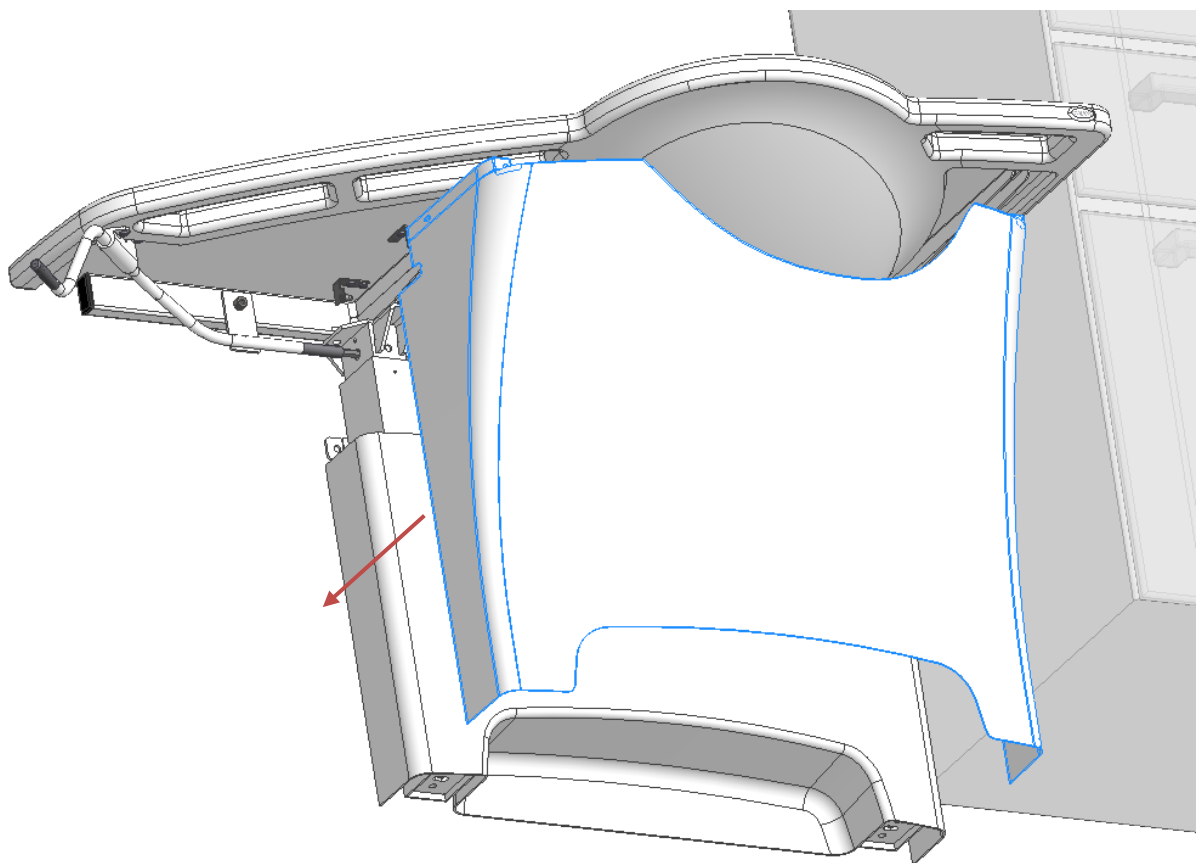

OBS: Afhængig af vægttype vælges evt. andre
passende skruer.
Max belastning i øverste skruer: 71 kg/skrue

Tip: Kør vask i topposition for at få bedre plads til resten af montagen

Montage af afdækningskapper for 40-44014/15

Komponentliste

Ropox Support Vask, fastmonteret, venstre, 40-44010:

40*44010-064: Topplade m. vask, venstrevendt 1 stk.

Påmonteret:

40*44010-063: Fast vægbeslag lang 1 stk.

40*44010-062: Fast vægbeslag kort 1 stk.