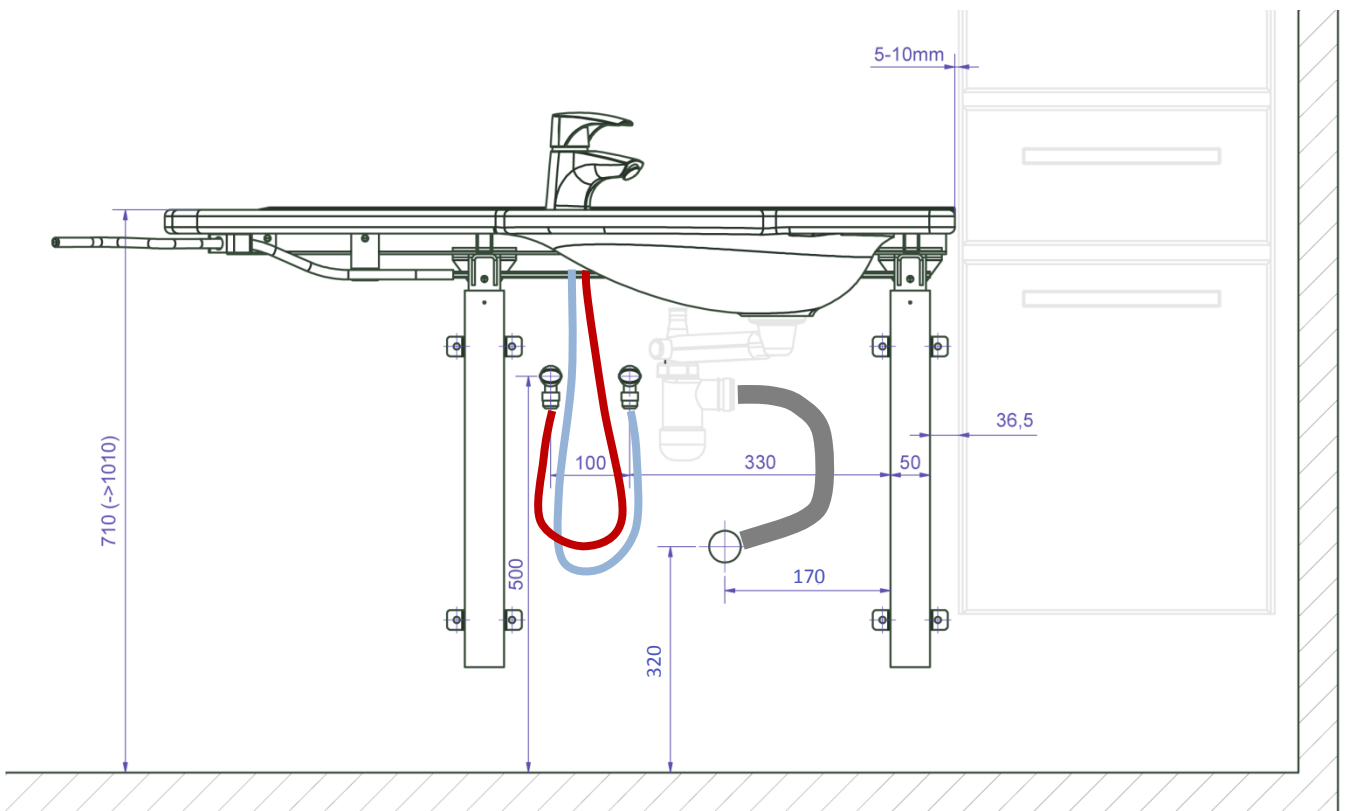

Skruemontage i væg skal altid ske i hensyn til væggens pågældende styrke og beskaffenhed. Medfølgende skruer er kun vejledende for opsætning på en forstærket væg med henblik på de angivne max skruebelastninger.

Support Vask fastmonteret (40-44010/11)

Anbefalet:
6 x 8x72
6 x rawlplugs

OBS: Afhængig af vægtype vælges evt. andre passende skruer.
Max belastning i øverste skruer: 150 kg/skrue

Montage af dækkapper kan ses på side 9-11

OBS: Afhængig af vægttype vælges evt. andre
passende skruer.
Max belastning i øverste skruer: 71 kg/skrue

Tip: Kør vask i topposition for at få bedre plads til resten af montagen

Montage af afdækningskapper for 40-44014/15

Komponentliste

Ropox Support Vask, fastmonteret, venstre, 40-44010:

40*44010-064: Topplade m. vask, venstrevendt 1 stk.

Påmonteret:

40*44010-063: Fast vægbeslag lang 1 stk.

40*44010-062: Fast vægbeslag kort 1 stk.