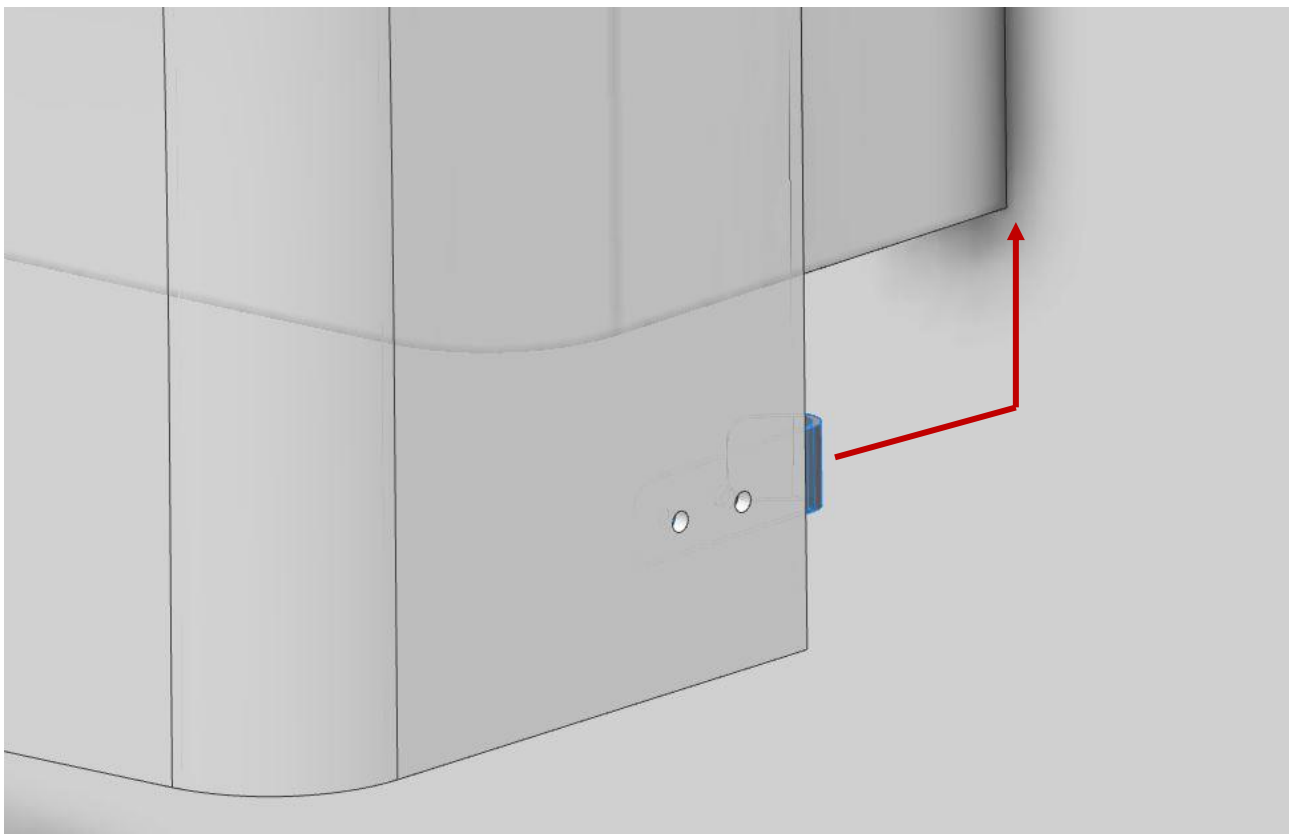

Support Vask med basic stel (40-44012/13)

Finjustering af vægbeslag – anvend evt. ben på vask som retningslinje

Montage af afdækningskapper for 40-44012/13

Support Vask med manuel stel (40-44014/15)

Anbefalet:
6 x 8x72
6 x rawlplugs