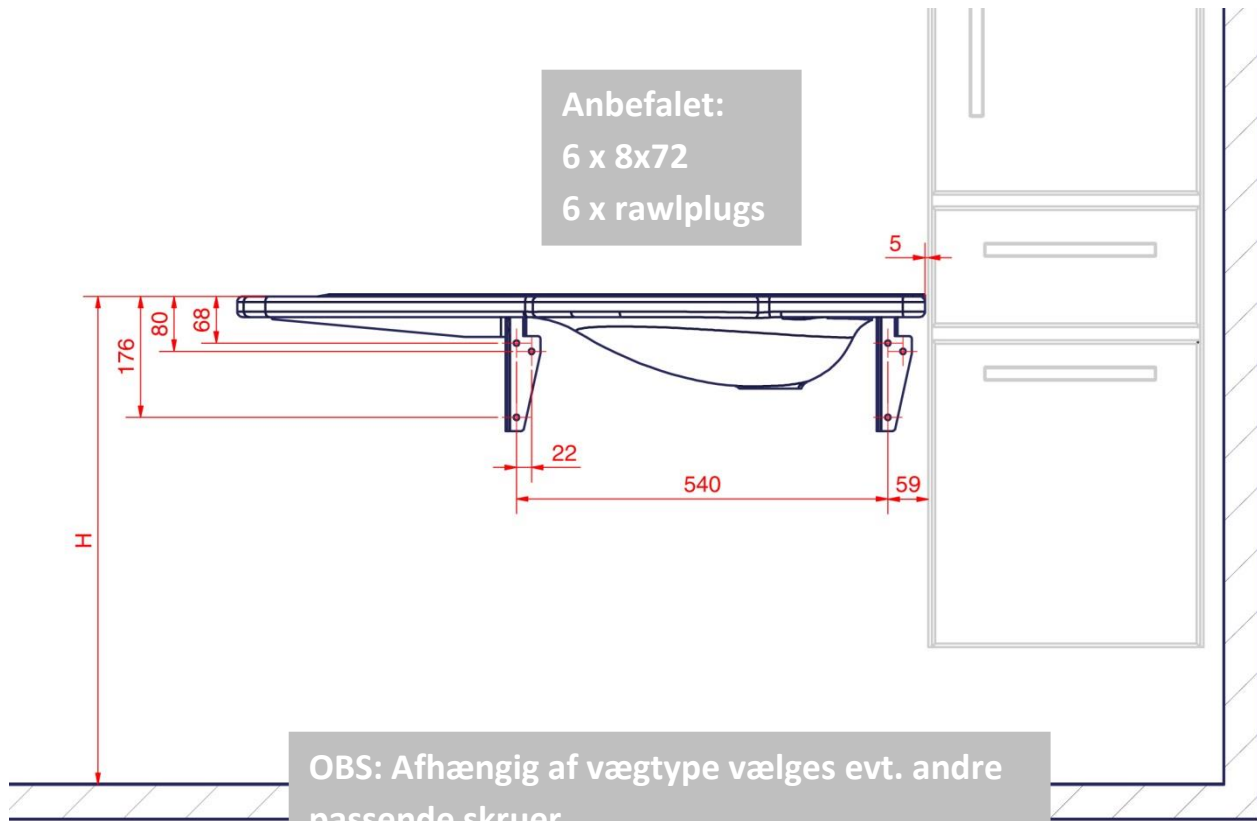

Support Vask fastmonteret (40-44010/11)

Anbefalet:
6 x 8x72
6 x rawlplugs

OBS: Afhængig af vægtype vælges evt. andre passende skruer.
Max belastning i øverste skruer: 150 kg/skrue