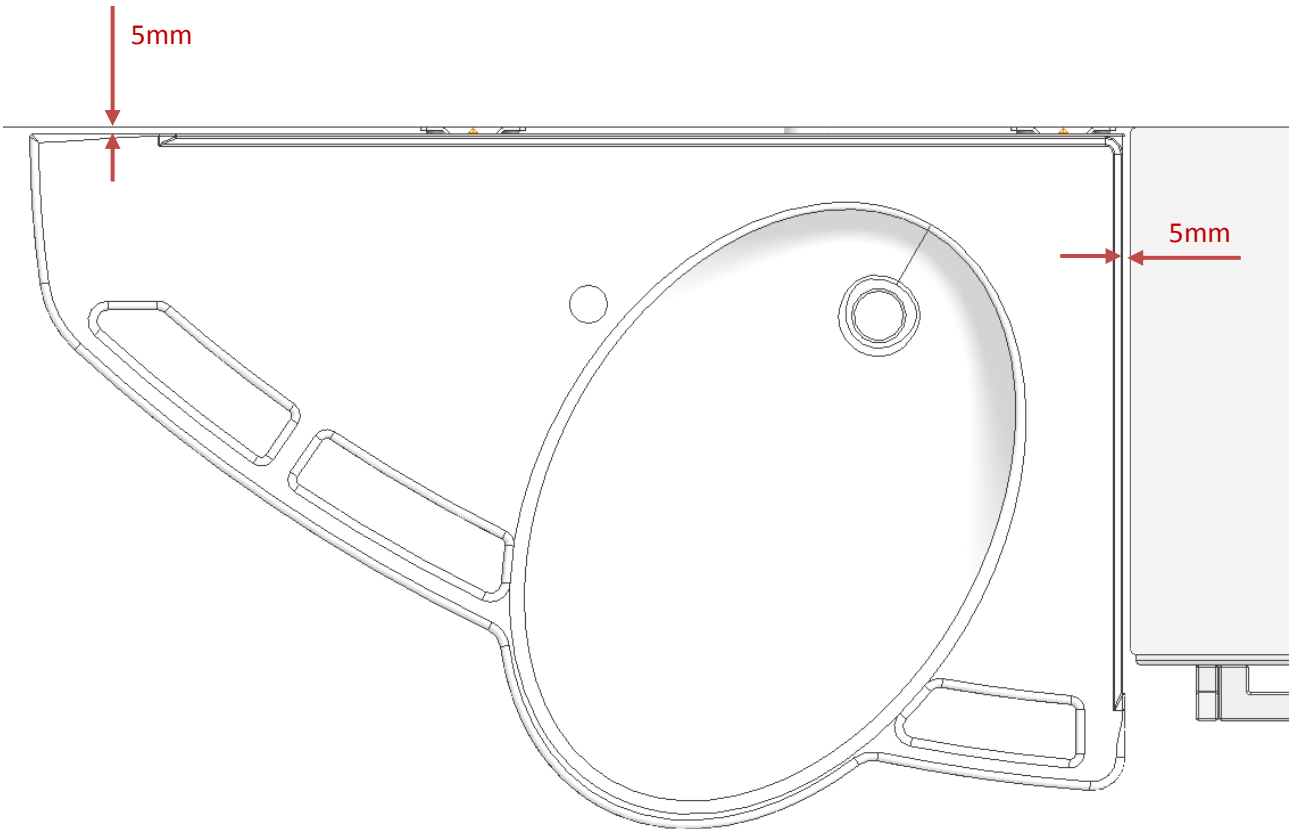

Support Vask med basic stel (40-44012/13)

Finjustering af vægbeslag – anvend evt. ben på vask som retningslinje

Montage af afdækningskapper for 40-44012/13

Support Vask med manuel stel (40-44014/15)

Anbefalet:
6 x 8x72
6 x rawlplugs