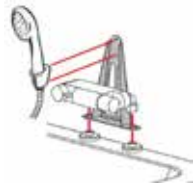

TILBEHØR

Bruseleje til montering på badekar.

Kontakt Ropox for de forskellige varianter

Holder til håndbruser
V-nr.: 40-14120

Sengehest til badekar
V-nr.: 40-14186 til 160 cm
V-nr.: 40-14187 til 170 cm
V-nr.: 40-14188 til 180 cm