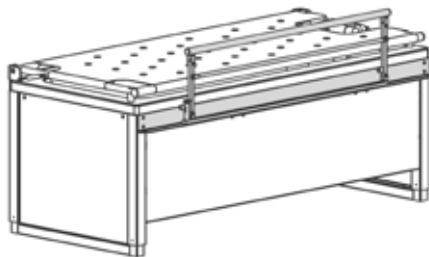

Badekarret er lavet i et enkelt design, som er nemt at gøre rent.

ROPOX™

BETTER WAYS TO BETTER DAYS

- A PART OF AddLife®

ROPOX BADEKAR

Højdejustering: 30 cm (61-91cm) over gulv

Max. belastning: Iht. DS/ISO 17966:2016 er max. totalvægt 350 kg (inkl. bruger og vand)

VARIANT/MODEL

BADEKAR - 160X70 CM <input type="checkbox"/>	BADEKAR - 170X75 CM <input type="checkbox"/>	BADEKAR - 180X80 CM <input type="checkbox"/>
		
Indermål 142x57 cm V-nr.: 40-14156	Indermål 152x62 cm V-nr.: 40-14157	Indermål 164x67 cm V-nr.: 40-14158

Alle modeller har et kar med en dybde på 40 cm.

Badekar inkl. håndbruser, blandingsbatteri og fleksibelt afløbskit.

Badekar monteret med opklappeligt bruseleje og sengehest.

Badekarret højdejusteres nemt med den elektrisk håndbetjening som følger med.