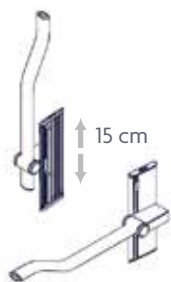

Den bløde overflade med afrundede hjørner gør Toiletløfteren nem at rengøre. Det betyder, at det bliver lettere at opretholde et højt hygiejneniveau.

ROPOX TOILETLØFTER

Højdejustering: Electric 25 cm (fra 40-65 cm)
Manual 22 cm (fra 40-62 cm)

Max. belastning: Iht. DS / ISO 17966:2016 er max. brugervægt 400 kg

VARIANT/MODEL

TOILETLØFTER	
	
Electric V-nr.: 40-45027	Manual V-nr.: 40-45026

Toiletløfter unit i bundposition: Model Electric/ Manual 115,4x 52,3 x 20,5 cm.

Geberit top cisterne komponenter.

Dobbelt skyllesystem som kan justeres til "grøn byggeri krav" på 2 og 4,5 liter skyl.

TILBEHØR

Højdejusterbare
toiletstøtter, Wave
V-nr: 40-45013 (66 cm)
V-nr: 40-45014 (88 cm)

Toiletrulleholder
V-nr.: 40-40910

Højdejusterbare
toiletstøtter, Straight
V-nr: 40-45011 (66 cm)
V-nr: 40-45012 (88 cm)

Rejse/sætte beslag
V-nr.: 40-40925

Væghængt toilet, Kort model
Ekstra smudsafvisende
overflade
V-nr: 40-44070
(dybde 56 cm)