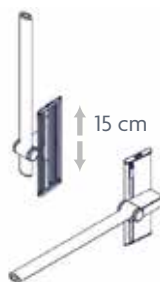

Geberit top cisterne komponenter.

Dobbelt skyllesystem som kan justeres til "grøn byggeri krav" på 2 og 4,5 liter skyl.

TILBEHØR

Højdejusterbare
toiletstøtter, Wave
V-nr: 40-45013 (66 cm)
V-nr: 40-45014 (88 cm)

Toiletrulleholder
V-nr.: 40-40910

Højdejusterbare
toiletstøtter, Straight
V-nr: 40-45011 (66 cm)
V-nr: 40-45012 (88 cm)

Rejse/sætte beslag
V-nr.: 40-40925

Væghængt toilet, Kort model
Ekstra smudsafvisende
overflade
V-nr: 40-44070
(dybde 56 cm)