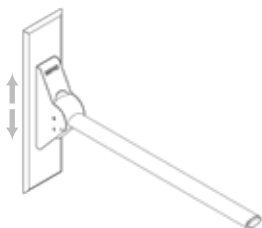

255 kg V-nr.: 40-40151

Kan også bruges til Ropox Toilet Løfter

STRAIGHT - 90 CM		
		
190 kg V-nr.: 40-40110	390 kg V-nr.: 40-40120	385 kg V-nr.: 40-40140

STRAIGHT - 76 CM

255 kg/385 kg V-nr.: 40-40150/40-40152

Kan også bruges til Ropox Toilet Løfter

TILBEHØR

Højdejusterbar unit
(justeres med værktøj)
V-nr.: 40-40906

Højdejustérbar unit
(justeres uden værktøj)
V-nr.: 40-40907

Toiletrulleholder
V-nr.: 40-40910

Rejse/sætte beslag
V-nr.: 40-40925