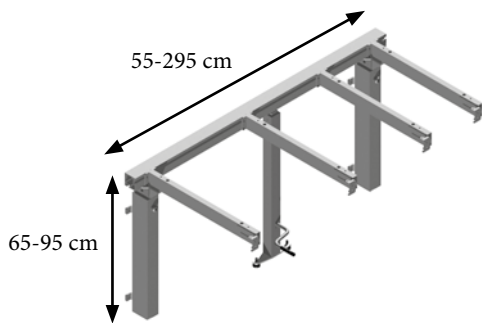

ROPOX™

BETTER WAYS TO BETTER DAYS

– A PART OF AddLife®

FLEXIBASIC

Max. belastning: 150 kg jævnt fordelt
 Højde: 65-95 cm
 Længde: 60-300 cm
 Farve: RAL 9010

FlexiBasic – stel til bordplade med løfteunit

FlexiBasic – stel med bordplade

MODEL/V-NR.	30-63060/ 30-63100	30-63105/ 30-63150	30-63155/ 30-63200	30-63205/ 30-63250	30-63255/ 30-63300
LÆNGDE AF BORDPLADE	60-100 cm	105-150 cm	155-200 cm	205-250 cm	255-300 cm

FlexiBasic – set forfra med løfteenhed