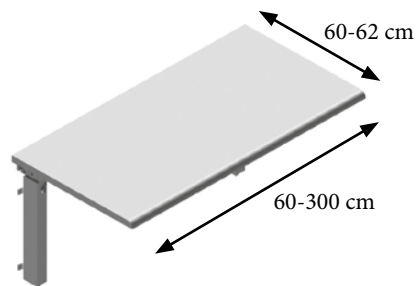

ROPOX™

BETTER WAYS TO BETTER DAYS

– A PART OF AddLife®

FLEXIBASIC

Max. belastning: 150 kg jævnt fordelt
 Højde: 65-95 cm
 Længde: 60-300 cm
 Farve: RAL 9010

FlexiBasic – stel til bordplade med løfteunit

FlexiBasic – stel med bordplade

MODEL/V-NR.	30-63060/ 30-63100	30-63105/ 30-63150	30-63155/ 30-63200	30-63205/ 30-63250	30-63255/ 30-63300
LÆNGDE AF BORDPLADE	60-100 cm	105-150 cm	155-200 cm	205-250 cm	255-300 cm

FlexiBasic – set forfra med løfteenhed