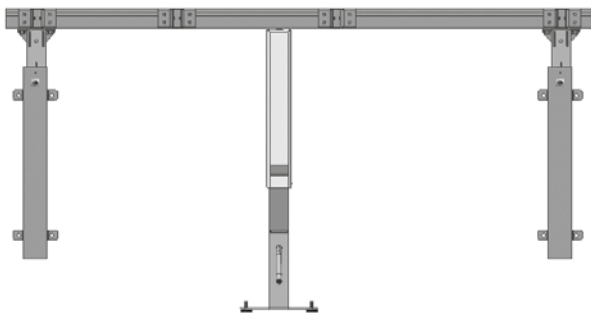

”Perfekt arbejdsstilling
– uanset om du er høj eller lav”

FLEXIBASIC

DIT KØKKEN NÅR NYE HØJDER

Manuelt højdeindstilleligt system der justeres ved hjælp af en løfteenhed. Justering foretages typisk af en ejendomsadministrator eller lignende.

Specielt velegnet til plejecentre eller handicapboliger, hvor der kun er behov for at justere højden lejlighedsvist.

Specielt for kørestolsbrugere eller personer, der har behov for at sidde ned i forbindelse med køkkenaktiviteter eller lignende, bliver der mulighed for optimal plads til benene under bordpladen.

ROPOX™

BETTER WAYS TO BETTER DAYS

– A PART OF AddLife®

FLEXIBASIC

Max. belastning: 150 kg jævnt fordelt
 Højde: 65-95 cm
 Længde: 60-300 cm
 Farve: RAL 9010

FlexiBasic – stel til bordplade med løfteunit

FlexiBasic – stel med bordplade

MODEL/V-NR.	30-63060/ 30-63100	30-63105/ 30-63150	30-63155/ 30-63200	30-63205/ 30-63250	30-63255/ 30-63300
LÆNGDE AF BORDPLADE	60-100 cm	105-150 cm	155-200 cm	205-250 cm	255-300 cm

FlexiBasic – set forfra med løfteenhed