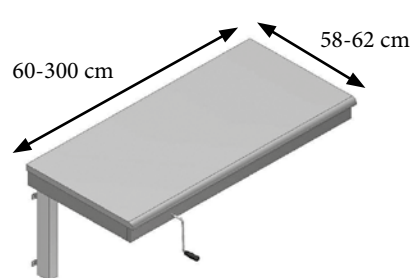

### DIN BORDPLADE NÅR NYE HØJDER

Manuelt højdejusterbart hvor bordpladen ved hjælp af et håndsving kan indstilles til korrekt arbejdshøjde, uanset om man er siddende eller stående.

Specielt for kørestolsbrugere bliver der mulighed for optimal plads til benene under bordpladen og mulighed for at manøvrere rundt.

# FLEXIMANUAL/FLEXICORNER

Max. belastning: 150 kg jævnt fordelt  
 Højde: 65-95 cm  
 Længde: 60-300 cm  
 Farve: RAL 9010

**FlexiManual** – standardstel til bordplade

**FlexiManual** – inklusiv bordplade og sarge

MODEL/V-NR.	30-65060/ 30-65100	30-65105/ 30-65150	30-65155/ 30-65200	30-65205/ 30-65250	30-65255/ 30-65300
LÆNGDE AF BORDPLADE	60-100 cm	105-150 cm	155-200 cm	205-250 cm	255-300 cm

**FlexiManual Corner** – standardstel til bordplade