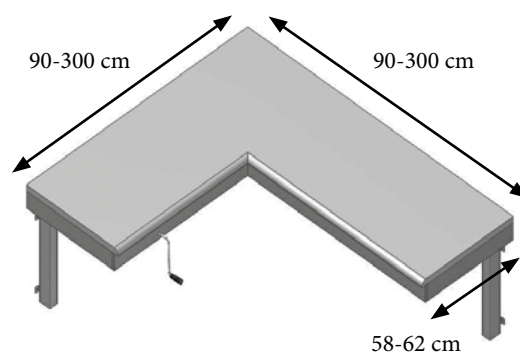

FlexiManual Corner – inklusiv bordplade og sarge

TILBEHØR

Bordpladebæringer,
dybde 34-72 cm
30-67619 – 30-67624

Installationsafdækning
30-67635

Vask A-400 inkl. isolering
30-45007 – 40x34x14,5 cm
30-45008 – 40x34x10 cm

Fleksibel
vandtilslutning
40-25754

Beslag til
dækplader
30-67760

Tips:

- Stellet er generelt 5 cm kortere end bordpladen.
- Vi anbefaler sarghøjde på 6-8 cm under bordpladen, for at skjule bordpladebæringerne.
- Håndsvinget kan let tages af, hvis det er i vejen.

ROPOX A/S · RINGSTEDGADE 221 · 4700 NÆSTVED, DANMARK
TLF: +45 5575 0500 · INFO@ROPOX.DK · WWW.ROPOX.DK

ROPOX™
BETTER WAYS TO BETTER DAYS

– A PART OF AddLife®