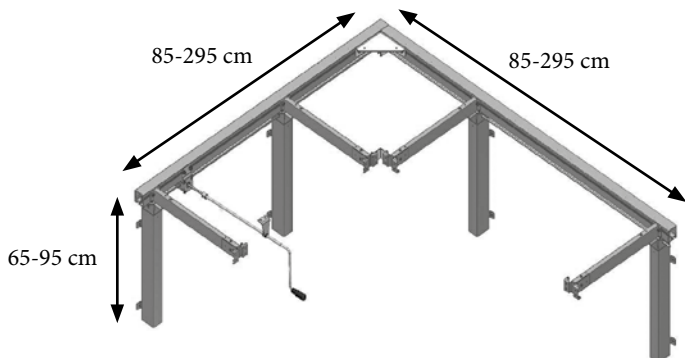

# FLEXIMANUAL/FLEXICORNER

Max. belastning: 150 kg jævnt fordelt  
 Højde: 65-95 cm  
 Længde: 60-300 cm  
 Farve: RAL 9010

**FlexiManual** – standardstel til bordplade

**FlexiManual** – inklusiv bordplade og sarge

MODEL/V-NR.	30-65060/ 30-65100	30-65105/ 30-65150	30-65155/ 30-65200	30-65205/ 30-65250	30-65255/ 30-65300
LÆNGDE AF BORDPLADE	60-100 cm	105-150 cm	155-200 cm	205-250 cm	255-300 cm

**FlexiManual Corner** – standardstel til bordplade