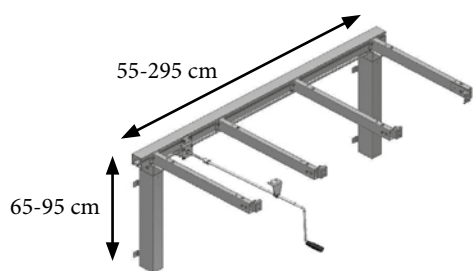

### DIN BORDPLADE NÅR NYE HØJDER

Manuelt højdejusterbart hvor bordpladen ved hjælp af et håndsving kan indstilles til korrekt arbejdshøjde, uanset om man er siddende eller stående.

Specielt for kørestolsbrugere bliver der mulighed for optimal plads til benene under bordpladen og mulighed for at manøvrere rundt.

# FLEXIMANUAL/FLEXICORNER

Max. belastning: 150 kg jævnt fordelt  
 Højde: 65-95 cm  
 Længde: 60-300 cm  
 Farve: RAL 9010

**FlexiManual** – standardstel til bordplade

**FlexiManual** – inklusiv bordplade og sarge

MODEL/V-NR.	30-65060/ 30-65100	30-65105/ 30-65150	30-65155/ 30-65200	30-65205/ 30-65250	30-65255/ 30-65300
LÆNGDE AF BORDPLADE	60-100 cm	105-150 cm	155-200 cm	205-250 cm	255-300 cm

**FlexiManual Corner** – standardstel til bordplade