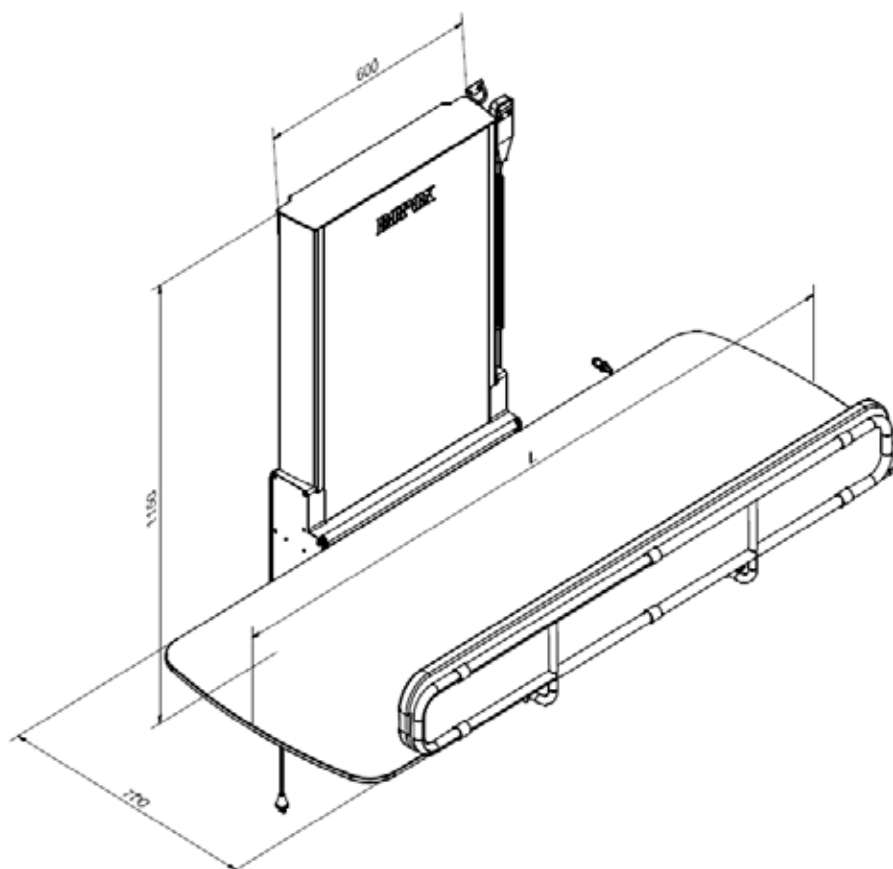

ROPOX VARIO SKIFTELEJE

Højdejustering: 70 cm (30-100 cm)
Brugervægt: 200 kg iht. DS/EN 12182:2012

HOVEDPRODUKT

VARENR.	BESKRIVELSE	LxB
40-30604	Vario uden sengehest 120x70cm	
40-30606	Vario uden sengehest 140x70cm	
40-30608	Vario uden sengehest 160x70cm	
40-30610	Vario uden sengehest 180x70cm	
40-30611	Vario uden sengehest 190x70cm	

VARENR.	BESKRIVELSE	LxB
40-30804	Vario med sengehest 120x70cm	
40-30806	Vario med sengehest 140x70cm	
40-30808	Vario med sengehest 160x70cm	
40-30810	Vario med sengehest 180x70cm	
40-30811	Vario med sengehest 190x70cm	

TILBEHØR

VARENR.	BESKRIVELSE
40-25782	Pude til sengehest til længde 120/140cm
40-25783	Pude til sengehest til længde 160/180/190cm

VARENR.	BESKRIVELSE
40-25760	Madras til bordplade 120x70cm
40-25795	Madras til bordplade 140x70cm
40-25796	Madras til bordplade 160x70cm
40-25764	Madras til bordplade 180x70cm
40-25765	Madras til bordplade 190x70cm

MÅLSKITSER

Fremstillet i overensstemmelse med følgende standard: DS/EN 12182:2012

ROPOX A/S · Ringstedgade 221 · 4700 Næstved, Danmark · Telefon: +45 5575 0500 · info@ropox.dk · www.ropox.dk

ROPOX™
BETTER WAYS TO BETTER DAYS
- A PART OF AddLife®

No. 1962354 0421