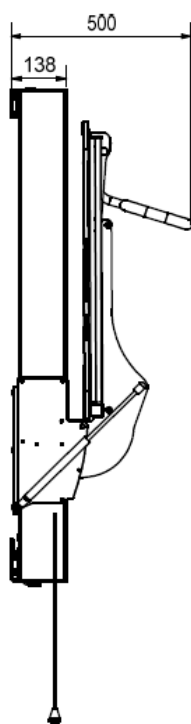

ROPOX VARIO SKIFTELEJE

Højdejustering: 70 cm (30-100 cm)
Brugervægt: 200 kg iht. DS/EN 12182:2012

HOVEDPRODUKT

VARENR.	BESKRIVELSE	LxB
40-30604	Vario uden sengehest 120x70cm	
40-30606	Vario uden sengehest 140x70cm	
40-30608	Vario uden sengehest 160x70cm	
40-30610	Vario uden sengehest 180x70cm	
40-30611	Vario uden sengehest 190x70cm	

VARENR.	BESKRIVELSE	LxB
40-30804	Vario med sengehest 120x70cm	
40-30806	Vario med sengehest 140x70cm	
40-30808	Vario med sengehest 160x70cm	
40-30810	Vario med sengehest 180x70cm	
40-30811	Vario med sengehest 190x70cm	

TILBEHØR

VARENR.	BESKRIVELSE
40-25782	Pude til sengehest til længde 120/140cm
40-25783	Pude til sengehest til længde 160/180/190cm

VARENR.	BESKRIVELSE
40-25760	Madras til bordplade 120x70cm
40-25795	Madras til bordplade 140x70cm
40-25796	Madras til bordplade 160x70cm
40-25764	Madras til bordplade 180x70cm
40-25765	Madras til bordplade 190x70cm

MÅLSKITSER

Fremstillet i overensstemmelse med følgende standard: DS/EN 12182:2012

ROPOX A/S · Ringstedgade 221 · 4700 Næstved, Danmark · Telefon: +45 5575 0500 · info@ropox.dk · www.ropox.dk

ROPOX™
BETTER WAYS TO BETTER DAYS
- A PART OF AddLife®

No. 1962354 0421