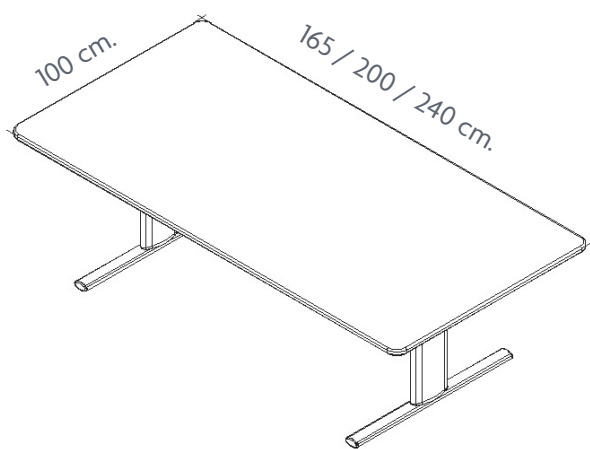

Bordene kan justeres i højden og har masser af benplads, så kørestolsbrugere kan komme tæt ind til bordet. Armstøtterne kan bruges som hjælp til at få en afbalanceret siddeposition ved bordet, og de giver også en ekstra støtte til underarmene. Bremsehjul kan monteres for øget fleksibilitet.

Hvis man har brug for et bord til flere mennesker, end der kan sidde ved et standard Vision Gruppebord, så er bordene designet, så de kan bruges i forlængelse i hinanden.

ROPOX VISION GRUPPEBORD

Max. brugerbelastning:	100 kg
Højde:	50-70 eller 60-90 cm
Dybde:	100 cm
Bredde:	165, 200 eller 240 cm
Stelfarve:	Sølvgrå
Bordpladefarve:	Lysegrå

TEKNISK INFORMATION

STØRRELSE	V-NR. (højde 50-70 cm.)	V-NR. (højde 60-90 cm.)
165 x 100 cm	20-62116-11	20-62216-11
200 x 100 cm	20-62120-11	20-62220-11
240 x 100 cm	20-62124-11	20-62224-11

Alle borde kan justeres i højden fra 50-70 cm eller 60-90 cm.