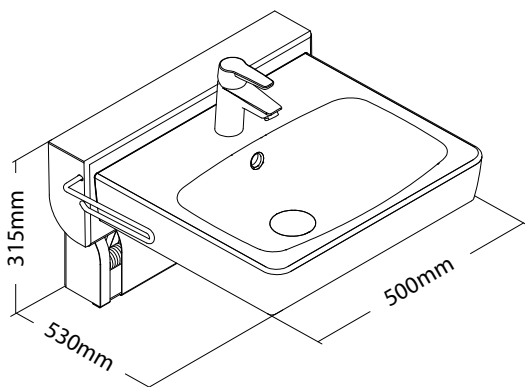

ROPOX QUICKWASH

Højdejustering: 14 cm
Bevægelse udad: 10 cm
Max. brugervægt: 150 kg

(Testet iflg. DS/ISO17966:2016)

VARIANT/MODEL

QuickWash placeret i øverste position.