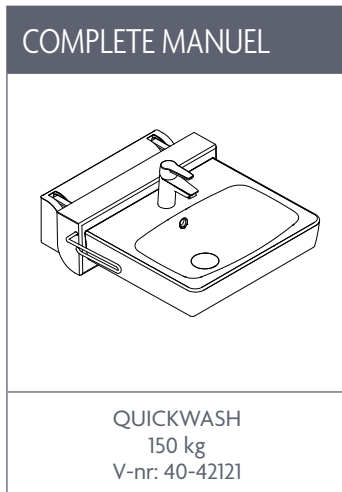

ROPOX QUICKWASH

Højdejustering: 14 cm
Bevægelse udad: 10 cm
Max. brugervægt: 150 kg

(Testet iflg. DS/ISO17966:2016)

VARIANT/MODEL

QuickWash placeret i øverste position.