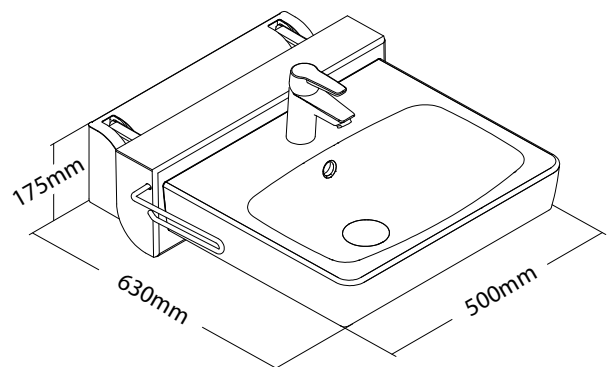

# ROPOX QUICKWASH

Højdejustering: 14 cm  
Bevægelse udad: 10 cm  
Max. brugervægt: 150 kg

(Testet iflg. DS/ISO17966:2016)

## VARIANT/MODEL

QuickWash placeret i øverste position.

QuickWash placeret i nederste position.

Der findes oplysninger omkring mål, tekniske data, installationsgrænseflader og meget andet under produktet og vejledninger på vores hjemmeside.