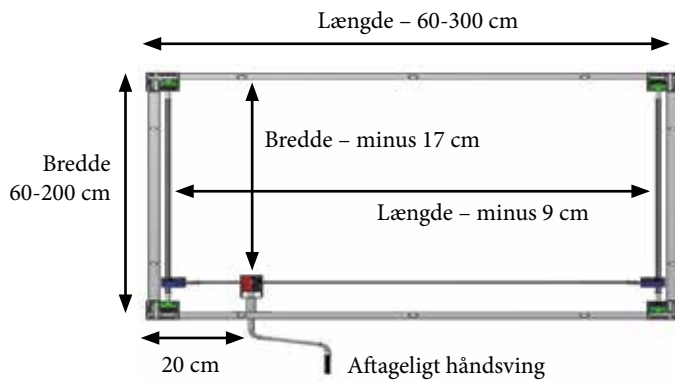

Højdeindstilling sker ved hjælp af et håndsving, fjernbetjening eller en betjening. Med mulighed for at montere solide bremsehjul på stellet, kan det let placeres efter behov.

Stellet laves helt efter ønsket størrelse og kan benyttes til stort set alle typer bordplader.

Ideelt til hele familien – stor, lille, ung, ældre, kørestolsbrugere mfl.

4SINGLE

Max. belastning: 150/250 kg jævnt fordelt
Højde: 55-85/65-95 cm
Længde: 60-300 cm
Bredde: 60-200 cm
Farve: RAL 7021

4SingleManual (højde 55-85 cm) eller (højde 65-95 cm)

4SingleElectric (højde 55-85 cm) eller (højde 65-95 cm) 4SingleElectric kan også suppleres med en batteriløsning

TILBEHØR

Bremsehjul
– øger højde med 6,5 cm
50-41600

Fodbeslag
50-41605

Klemliste,
længde 56-620 cm
30-69056 – 30-69620