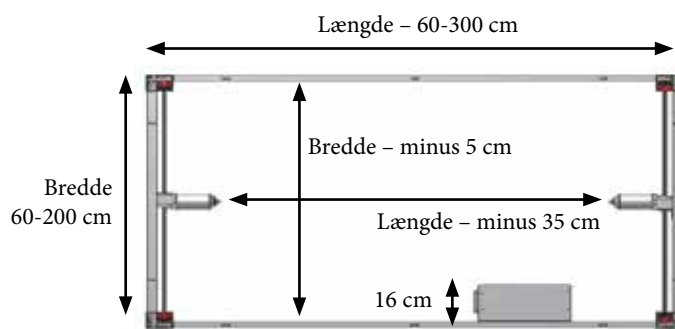

Højdeindstilling sker ved hjælp af et håndsving, fjernbetjening eller en betjening. Med mulighed for at montere solide bremsehjul på stellet, kan det let placeres efter behov.

Stellet laves helt efter ønsket størrelse og kan benyttes til stort set alle typer bordplader.

Ideelt til hele familien – stor, lille, ung, ældre, kørestolsbrugere mfl.

4SINGLE

Max. belastning: 150/250 kg jævnt fordelt
Højde: 55-85/65-95 cm
Længde: 60-300 cm
Bredde: 60-200 cm
Farve: RAL 7021

4SingleManual (højde 55-85 cm) eller (højde 65-95 cm)

4SingleElectric (højde 55-85 cm) eller (højde 65-95 cm) 4SingleElectric kan også suppleres med en batteriløsning

TILBEHØR

Bremsehjul
– øger højde med 6,5 cm
50-41600

Fodbeslag
50-41605

Klemliste,
længde 56-620 cm
30-69056 – 30-69620