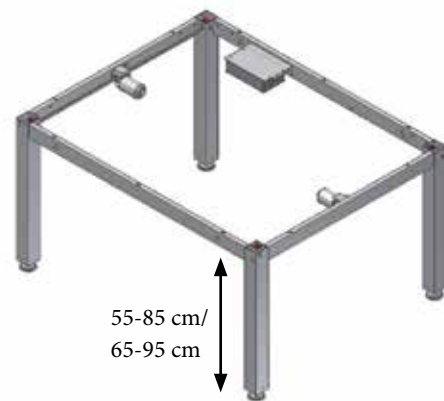

Højdeindstilling sker ved hjælp af et håndsving, fjernbetjening eller en betjening. Med mulighed for at montere solide bremsehjul på stellet, kan det let placeres efter behov.

Stellet laves helt efter ønsket størrelse og kan benyttes til stort set alle typer bordplader.

Ideelt til hele familien – stor, lille, ung, ældre, kørestolsbrugere mfl.

4SINGLE

Max. belastning: 150/250 kg jævnt fordelt
Højde: 55-85/65-95 cm
Længde: 60-300 cm
Bredde: 60-200 cm
Farve: RAL 7021

4SingleManual (højde 55-85 cm) eller (højde 65-95 cm)

4SingleElectric (højde 55-85 cm) eller (højde 65-95 cm) 4SingleElectric kan også suppleres med en batteriløsning

TILBEHØR

Bremsehjul
– øger højde med 6,5 cm
50-41600

Fodbeslag
50-41605

Klemliste,
længde 56-620 cm
30-69056 – 30-69620