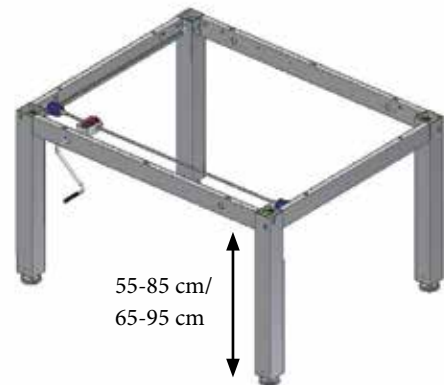

”Nyd livet i køkkenet
– uanset om du er høj eller lav”

4SINGLE

DIT BORD NÅR NYE HØJDER

Manuel eller elektrisk højdejusterbart multifunktionsbordstel til såvel stående som siddende arbejde.

Ideelt til køkkener, storrums, alrum, spisestuer mv. til mange forskellige aktiviteter.

Højdeindstilling sker ved hjælp af et håndsving, fjernbetjening eller en betjening. Med mulighed for at montere solide bremsehjul på stellet, kan det let placeres efter behov.

Stellet laves helt efter ønsket størrelse og kan benyttes til stort set alle typer bordplader.

Ideelt til hele familien – stor, lille, ung, ældre, kørestolsbrugere mfl.

4SINGLE

Max. belastning: 150/250 kg jævnt fordelt
Højde: 55-85/65-95 cm
Længde: 60-300 cm
Bredde: 60-200 cm
Farve: RAL 7021

4SingleManual (højde 55-85 cm) eller (højde 65-95 cm)

4SingleElectric (højde 55-85 cm) eller (højde 65-95 cm) 4SingleElectric kan også suppleres med en batteriløsning

TILBEHØR

Bremsehjul
– øger højde med 6,5 cm
50-41600

Fodbeslag
50-41605

Klemliste,
længde 56-620 cm
30-69056 – 30-69620