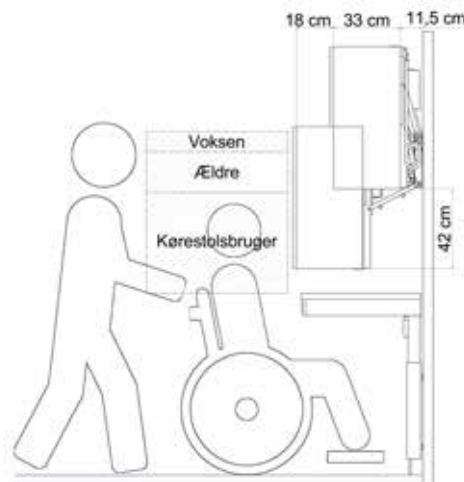

ROPOX

Diagonal (Diagonalt ned/op)

- Skabet justeres i en bevægelse vertikalt (43 cm) og diagonalt (18 cm.)
- Dybden på rammen er kun 11,5 cm.
- Kan belastes op til 120/220 kg.
- Der er mulighed for at installere lys i sikkerhedsstoppladen.
- Rammen fås til skabsbredde fra 40-180 cm.
- Systemet er usynligt efter montering af skab.

OPTIMALE RÆKKEHØJDER...

ROPOX OVERSKABE

Ropox VertiInside

Ropox VertiElectric

OPTIMALE BORDPLADE HØJDER SOM BRUGER KAN NÅ

Kørestolsbruger: 70-75 cm

Ældre: 85 cm

Voksen: 90-95 cm

Ropox Diagonal

SIKKERHED I FOKUS...

Sikkerhedsstopplade anbefales installeret i alle Ropox's overskabs-løsninger for at hindre klemfaren. Desuden kan overskabene forbindes med bordstel via en Ropox Smartbox, for at undgå klemningsfaren mellem overskabe og bordplade.