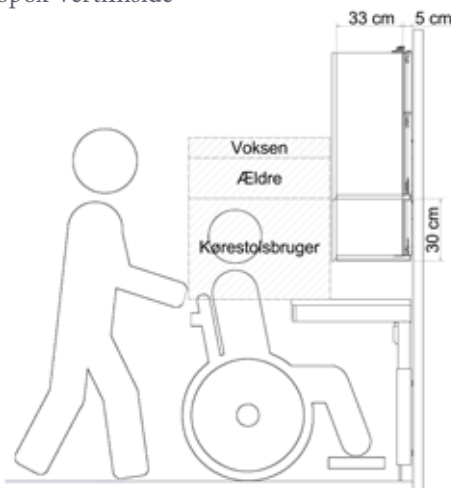

RÅD & VEJLEDNING OM INDRETNING...

ÉN-SIDET KØKKEN

- To personer kan arbejde ved siden af hinanden.

- Gangbesværede kan støtte sig i begge sider.
- To uafhængige arbejdspladser.
- Vask og kogesektion bør være på samme side.

L-FORMET KØKKEN

- Siddende og stående kan arbejde ved hver sin arbejdsstation.
- Nemt at manøvrere rundt i for en siddende bruger.

U-FORMET KØKKEN

- Ting kan blive skubbet rundt på hele bordpladen.
- Nemt at manøvrere rundt for en siddende bruger.

OPTIMALE RÆKKEHØJDER...

ROPOX OVERSKABE

Ropox VertiInside

Ropox VertiElectric

OPTIMALE BORDPLADE HØJDER SOM BRUGER KAN NÅ

Kørestolsbruger: 70-75 cm

Ældre: 85 cm

Voksen: 90-95 cm