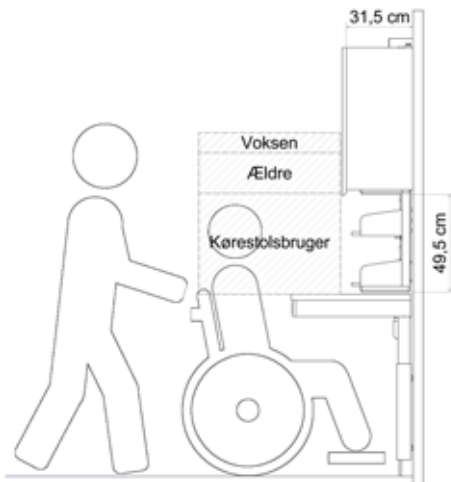

RÅD & VEJLEDNING OM INDRETNING...

ÉN-SIDET KØKKEN

- To personer kan arbejde ved siden af hinanden.

- Gangbesværede kan støtte sig i begge sider.
- To uafhængige arbejdspladser.
- Vask og kogesektion bør være på samme side.

L-FORMET KØKKEN

- Siddende og stående kan arbejde ved hver sin arbejdsstation.
- Nemt at manøvrere rundt i for en siddende bruger.

U-FORMET KØKKEN

- Ting kan blive skubbet rundt på hele bordpladen.
- Nemt at manøvrere rundt for en siddende bruger.

OPTIMALE RÆKKEHØJDER...

ROPOX OVERSKABE

Ropox VertiInside

Ropox VertiElectric

OPTIMALE BORDPLADE HØJDER SOM BRUGER KAN NÅ

Kørestolsbruger: 70-75 cm

Ældre: 85 cm

Voksen: 90-95 cm