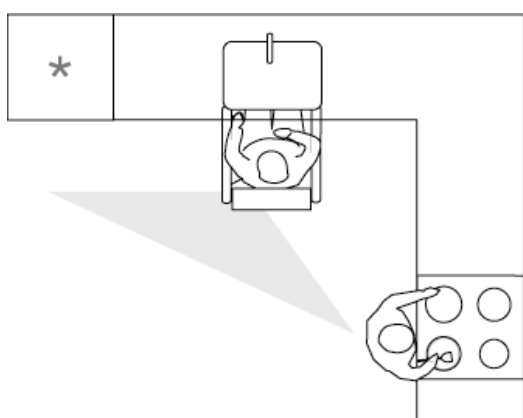

ROPOX

Bæringer til overskabe

- Bæringer gør det muligt at ændre højden på overskabene trinvis.
- De monteres bag på overskabene og er dermed helt skjulte.
- Højdejustering på overskabe, sker i intervaller af 4,2 cm.
- Kan belastes med op til 90 kg.

RÅD & VEJLEDNING OM INDRETNING...

ÉN-SIDET KØKKEN

- To personer kan arbejde ved siden af hinanden.

- Gangbesværede kan støtte sig i begge sider.
- To uafhængige arbejdspladser.
- Vask og kogesektion bør være på samme side.