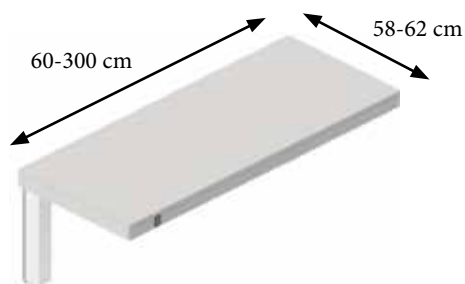

FlexiPlus – inklusiv bordplade og sarge

MODEL/V-NR.	30-90060/ 30-90100	30-90105/ 30-90200	30-90205/ 30-90240	30-90245/ 30-90300
LÆNGDE AF BORDPLADE	60-100 cm 	105-200 cm 	205-240 cm 	245-300 cm