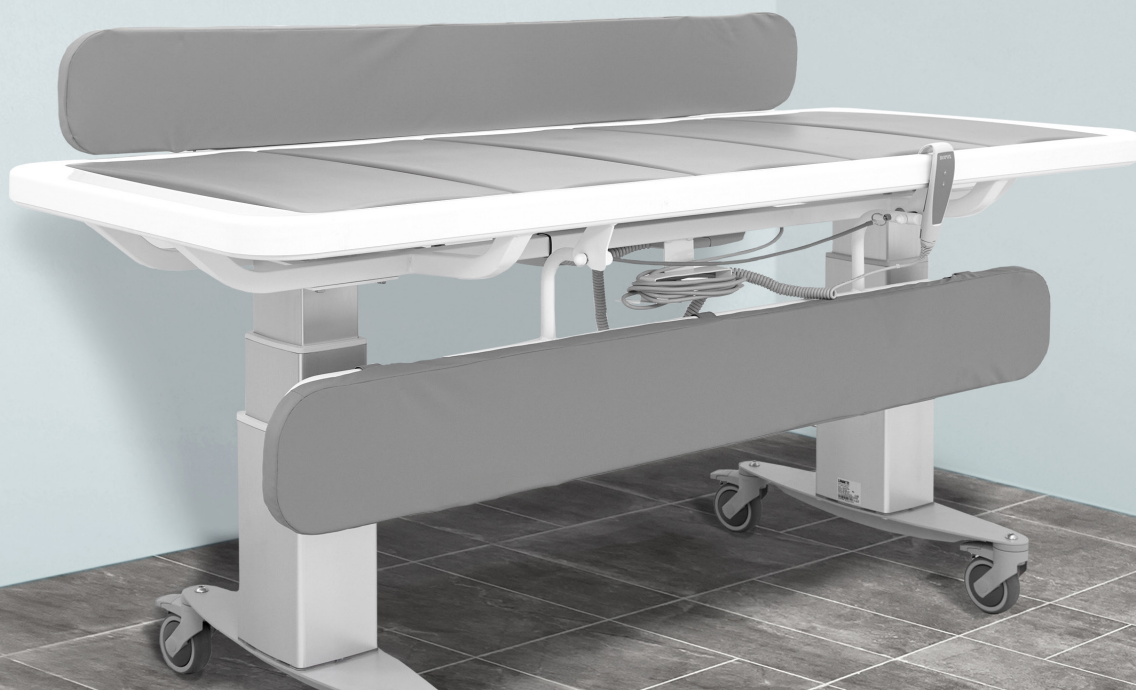

”Et mobilt skifte/bruseleje
med høj komfort”

ROPOX MOBILIO BRUSELEJE

ET ELEKTRISK SKIFTE/BRUSELEJE DER GIVER PERSONALET OPTIMALE ARBEJDSFORHOLD OG BRUGERNE EN TRYK OG RAR OPLEVELSE

Høj komfort og hygiejne for både bruger og plejer

Designet sikrer, at brugeren altid ligger behagligt på lamellerne, og at vandet straks løber ned og væk fra karret. Personalet kan nemt rengøre lamellerne og opsamlingskarret efterfølgende. Det er både det mest hygiejniske og det mest praktiske.

De vendbare lameller føles bløde, tempererede og rare mod huden. De er svagt nedadbuget på den ene side, så brugeren ligger trygt og sikkert, når vedkommende skal bades, og vand og sæbe kan let løbe ned i karret og ud. Den anden side buer svagt opad, hvilket gør det nemmere for personalet at vende en bruger under omklædning.

Det mobile bruseleje kan leveres med en batteriløsning, så man kan flytte det uden at tænke over, om kabler eller ledninger kommer i vejen. Det er også muligt at få lejet med centralbremse, så personalet kan låse lejet nemt og hurtigt. Alt i alt er Mobilio bruselejet en fleksibel, behagelig og sikker løsning for både brugerne og personalet.