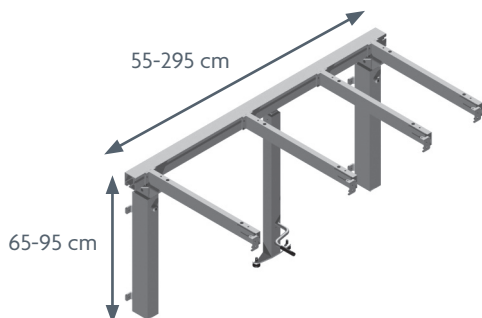

Specielt velegnet til plejecentre eller handicapboliger, hvor der kun er behov for at justere højden lejlighedsvist.

Specielt for kørestolsbrugere eller personer, der har behov for at sidde ned i forbindelse med køkkenaktiviteter eller lignende, bliver der mulighed for optimal plads til benene under bordpladen.

Løfteenheden fjernes, når bordets højde er justeret.

FLEXIBASIC

Max. belastning: 150 kg jævnt fordelt
 Højde: 65-95 cm
 Længde: 60-300 cm
 Farve: RAL 9010

FLEXIBASIC – stel til bordplade med løfteunit

FLEXIBASIC – stel med bordplade

MODEL/V-NR.	30-63060/ 30-63100	30-63105/ 30-63150	30-63155/ 30-63200	30-63205/ 30-63250	30-63255/ 30-63300
LÆNGDE AF BORDPLADE	60-100 cm	105-150 cm	155-200 cm	205-250 cm	255-300 cm

TIPS:

- Vi anbefaler dobbeltlåger på skabe fra 60 cm i bredden, så brugerne ikke skal rykke tilbage for at åbne lågerne.
- Tillad 3-5 mm luft på hver side af overskabene, for at sikre at skabene kan køre frit ned og op.
- Vi anbefaler altid sikkerhedsstop på elektriske stel.