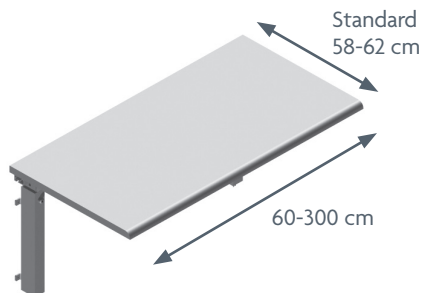

Løfteenheden fjernes, når bordets højde er justeret.

FLEXIBASIC

Max. belastning: 150 kg jævnt fordelt
 Højde: 65-95 cm
 Længde: 60-300 cm
 Farve: RAL 9010

FLEXIBASIC – stel til bordplade med løfteunit

FLEXIBASIC – stel med bordplade

MODEL/V-NR.	30-63060/ 30-63100	30-63105/ 30-63150	30-63155/ 30-63200	30-63205/ 30-63250	30-63255/ 30-63300
LÆNGDE AF BORDPLADE	60-100 cm	105-150 cm	155-200 cm	205-250 cm	255-300 cm

TIPS:

- Vi anbefaler dobbeltlåger på skabe fra 60 cm i bredden, så brugerne ikke skal rykke tilbage for at åbne lågerne.
- Tillad 3-5 mm luft på hver side af overskabene, for at sikre at skabene kan køre frit ned og op.
- Vi anbefaler altid sikkerhedsstop på elektriske stel.