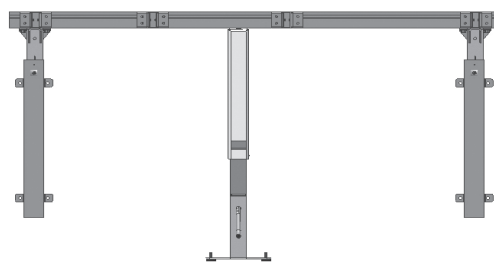

Løfteenheden fjernes, når bordets højde er justeret.

FLEXIBASIC

Max. belastning: 150 kg jævnt fordelt
 Højde: 65-95 cm
 Længde: 60-300 cm
 Farve: RAL 9010

FLEXIBASIC – stel til bordplade med løfteunit

FLEXIBASIC – stel med bordplade

MODEL/V-NR.	30-63060/ 30-63100	30-63105/ 30-63150	30-63155/ 30-63200	30-63205/ 30-63250	30-63255/ 30-63300
LÆNGDE AF BORDPLADE	60-100 cm	105-150 cm	155-200 cm	205-250 cm	255-300 cm

TIPS:

- Vi anbefaler dobbeltlåger på skabe fra 60 cm i bredden, så brugerne ikke skal rykke tilbage for at åbne lågerne.
- Tillad 3-5 mm luft på hver side af overskabene, for at sikre at skabene kan køre frit ned og op.
- Vi anbefaler altid sikkerhedsstop på elektriske stel.