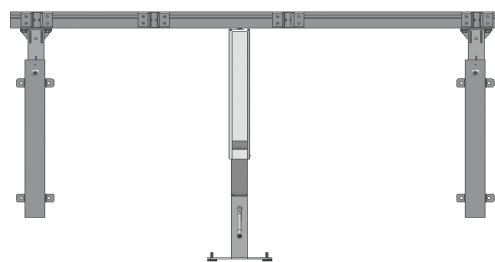

FLEXIBASIC – sett framifrån med lyftenhet

TILLBEHÖR

Lyftenhet
Artikelnr: 30-63402

Installationskåpa
Artikelnr: 30-67635

Stödarmar för bänkskiva,
djup 38-72 cm
Artikelnr: 30-67619 till
30-67627

Stödarm
Vänster Art.nr: 30-67645 till 30-67649
Höger Art.nr: 30-67644 till 30-67648

OBS! Under den aktuella produkten och i bruksanvisningarna på vår webbplats hittar du mer information om mått, tekniska data, installationsgränssnitt och mycket mer.

Produkterna är tillverkade enligt följande standard: DS/ISO 17966:2016.

ROPOX A/S · Ringstedgade 221 · 4700 Naestved, Denmark – Telefon: +45 5575 0500 · info@ropox.se · www.ropox.se

ROPOX™
BETTER WAYS TO BETTER DAYS

– A PART OF AddLife®

No. SE_1962430_0323