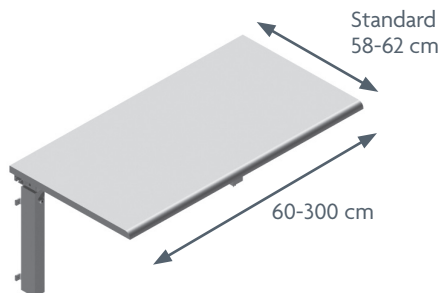

Du kan kombinera fler ovanskåp i ett system med hjälp av Diagonal-systemet.

Systemet manövreras med en tryckknapp som normalt sitter på bänkskivans framkant.

Lyftenheten tas bort när bordets höjd är justerad.

FLEXIBASIC

Max. belastning: 150 kg jämnt fördelat
 Höjd: 65–95 cm
 Längd: 60–300 cm
 Färg: RAL 9010

FLEXIBASIC – ram för bänkskiva med lyftenhet

FLEXIBASIC – ram inklusive bänkskiva

MODEL/ARTIKELNR.	30-63060/ 30-63100	30-63105/ 30-63150	30-63155/ 30-63200	30-63205/ 30-63250	30-63255/ 30-63300
BÄNKSKIVANS LÄNGD	60-100 cm	105-150 cm	155-200 cm	205-250 cm	255-300 cm