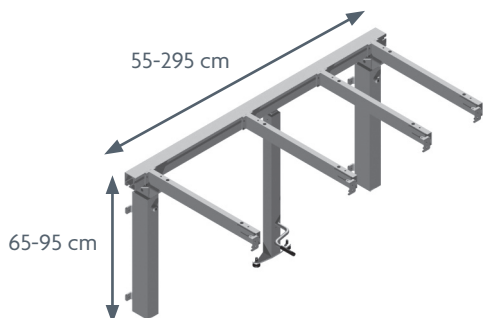

Du kan kombinera fler ovanskåp i ett system med hjälp av Diagonal-systemet.

Systemet manövreras med en tryckknapp som normalt sitter på bänkskivans framkant.

Lyftenheten tas bort när bordets höjd är justerad.

FLEXIBASIC

Max. belastning: 150 kg jämnt fördelat
 Höjd: 65–95 cm
 Längd: 60–300 cm
 Färg: RAL 9010

FLEXIBASIC – ram för bänkskiva med lyftenhet

FLEXIBASIC – ram inklusive bänkskiva

MODEL/ARTIKELNR.	30-63060/ 30-63100	30-63105/ 30-63150	30-63155/ 30-63200	30-63205/ 30-63250	30-63255/ 30-63300
BÄNKSKIVANS LÄNGD	60-100 cm	105-150 cm	155-200 cm	205-250 cm	255-300 cm