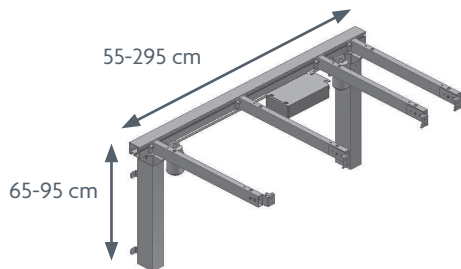

FLEXIELECTRIC/FLEXICORNER

Max. belastning: 150 kg jævnt fordelt
 Højde: 65-95 cm
 Længde: 60-300 cm
 Farve: RAL 9010

FLEXIELECTRIC – standardstel til bordplade

FLEXIELECTRIC – inklusiv bordplade og sarge

MODEL/V-NR.	30-66060/ 30-66100	30-66105/ 30-66150	30-66155/ 30-66200	30-66205/ 30-66250	30-66255/ 30-66300
LÆNGDE AF BORDPLADE	60-100 cm	105-150 cm	155-200 cm	205-250 cm	255-300 cm

FLEXIELECTRIC CORNER – standardstel til bordplade