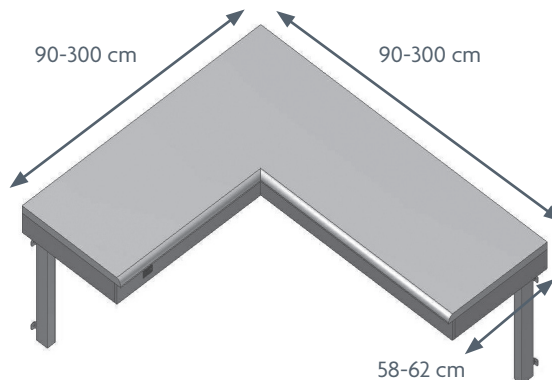

FlexiElectric Corner – stel inklusiv bordplade og sarge

TILBEHØR

Bordpladebæringer, dybde 38-72 cm
V-nr.: 30-67619 til 30-67627

Bordpladebæringer
Venstre V-nr.: 30-67645 til 30-67649
Højre V-nr.: 30-67644 til 30-67648

Programmering af højdejustering, 0-66 cm
V-nr.: 30-93700

Støttefod, aflastning af væg
49 cm V-nr.: 30-67703
30 cm V-nr.: 30-67702

Afstandsbeslag til væg
V-nr.: 30-67672

Dækkape teleskop uden/med fod
V-nr.: 30-67735/30-67737

Klemliste, længde 56-920 cm
V-nr.: 30-69056 til 30-69920

Beslag til dæklader
V-nr.: 30-67760

Installationsafdækning
V-nr.: 30-67635

Betjening, stor
V-nr.: 30-67841

Smartbox klemsikringsystem
V-nr.: 30-69002

OBS! Der findes oplysninger omkring mål, tekniske data, installationsgrænseflader og meget andet under produktet og vejledninger på vores hjemmeside.

Fremstillet i overensstemmelse med følgende standard: DS/ISO 17966:2016

ROPOX A/S · Ringstedgade 221 · 4700 Næstved, Danmark – Telefon: +45 5575 0500 · info@ropox.dk · www.ropox.dk

ROPOX™
BETTER WAYS TO BETTER DAYS

– A PART OF AddLife®