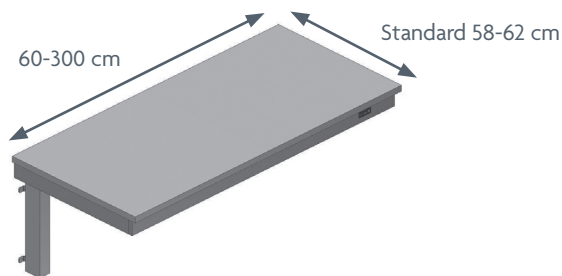

FLEXIELECTRIC/FLEXICORNER

Max. belastning: 150 kg jævnt fordelt
 Højde: 65-95 cm
 Længde: 60-300 cm
 Farve: RAL 9010

FLEXIELECTRIC – standardstel til bordplade

FLEXIELECTRIC – inklusiv bordplade og sarge

MODEL/V-NR.	30-66060/ 30-66100	30-66105/ 30-66150	30-66155/ 30-66200	30-66205/ 30-66250	30-66255/ 30-66300
LÆNGDE AF BORDPLADE	60-100 cm	105-150 cm	155-200 cm	205-250 cm	255-300 cm

FLEXIELECTRIC CORNER – standardstel til bordplade