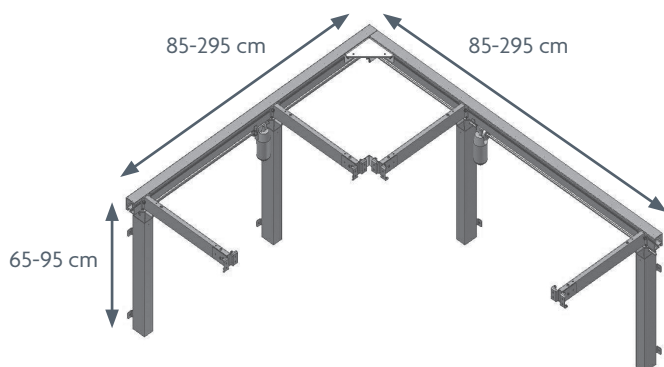

FLEXIELECTRIC/FLEXICORNER

Max. belastning: 150 kg jævnt fordelt
 Højde: 65-95 cm
 Længde: 60-300 cm
 Farve: RAL 9010

FLEXIELECTRIC – standardstel til bordplade

FLEXIELECTRIC – inklusiv bordplade og sarge

MODEL/V-NR.	30-66060/ 30-66100	30-66105/ 30-66150	30-66155/ 30-66200	30-66205/ 30-66250	30-66255/ 30-66300
LÆNGDE AF BORDPLADE	60-100 cm	105-150 cm	155-200 cm	205-250 cm	255-300 cm

FLEXIELECTRIC CORNER – standardstel til bordplade