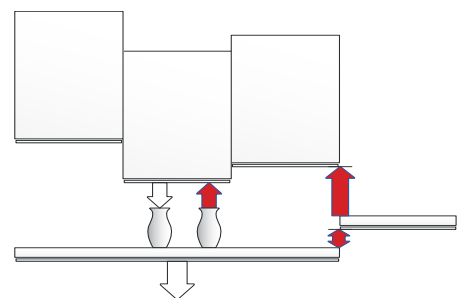

”Perfekt arbejds højde
– uanset om du er høj eller lav”

FLEXIELECTRIC/FLEXICORNER

DIN BORDPLADE NÅR NYE HØJDER

Elektrisk højdejusterbart system hvor bordpladen hurtigt kan indstilles til korrekt arbejds højde, uanset om man er siddende eller stående.

Specielt for kørestolsbrugere bliver der mulighed for optimal plads til benene under bordpladen og mulighed for at manøvrere rundt.

Med Flexi systemerne er det også muligt at lave hjørneløsninger, således at man lettere kan flytte ting fra et sted til et andet, uden at skulle løfte tingene.

*Ansvarsfraskrivelse: "Gælder kun, når bordpladen eller skabet kører op i en sikkerhedsliste eller sikkerhedsstopplade, som er tilsluttet en Smartbox".

Ropox FlexiElectric og FlexiCorner løsning.

Smartbox er installeret for at undgå klemrisiko, når systemet kører op.*