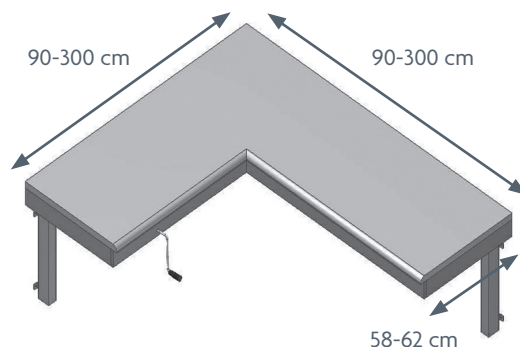

Flexi systemerne er ideelle til private boliger, skoler, træningskøkkener, beskyttede boliger/ældreboliger, plejecentre mv.

Håndtaget kan tas bort om den är i vägen.

FLEXIMANUAL/FLEXICORNER

Max. belastning: 150 kg jævnt fordelt
 Højde: 65-95 cm
 Længde: 60-300 cm
 Farve: RAL 9010

FLEXIMANUAL – standardstel til bordplade

FLEXIMANUAL – inklusiv bordplade og sarge

MODEL/V-NR.	30-65060/ 30-65100	30-65105/ 30-65150	30-65155/ 30-65200	30-65205/ 30-65250	30-65255/ 30-65300
LÆNGDE AF BORDPLADE	60-100 cm	105-150 cm	155-200 cm	205-250 cm	255-300 cm

FLEXIMANUAL CORNER – standardstel til bordplade

FLEXIMANUAL CORNER – inklusiv bordplade og sarge

TILBEHØR

Bordpladebæringer, dybde 38-72 cm
 V-nr.: 30-67619 til 30-67627

Bordpladebæringer
 Venstre V-nr.: 30-67645 til 30-67649
 Højre V-nr.: 30-67644 til 30-67648