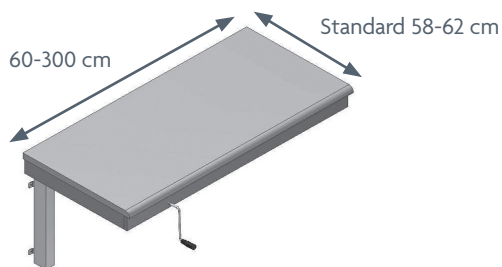

Flexi systemerne er ideelle til private boliger, skoler, træningskøkkener, beskyttede boliger/ældreboliger, plejecentre mv.

Håndtaget kan tas bort om den är i vägen.

FLEXIMANUAL/FLEXICORNER

Max. belastning: 150 kg jævnt fordelt
 Højde: 65-95 cm
 Længde: 60-300 cm
 Farve: RAL 9010

FLEXIMANUAL – standardstel til bordplade

FLEXIMANUAL – inklusiv bordplade og sarge

MODEL/V-NR.	30-65060/ 30-65100	30-65105/ 30-65150	30-65155/ 30-65200	30-65205/ 30-65250	30-65255/ 30-65300
LÆNGDE AF BORDPLADE	60-100 cm	105-150 cm	155-200 cm	205-250 cm	255-300 cm