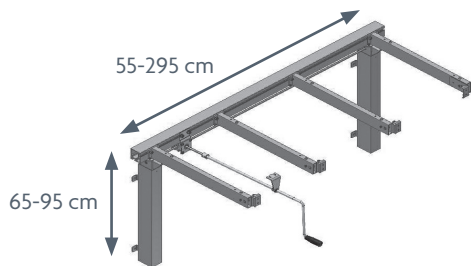

”Perfekt arbejds højde
– uanset om du er høj eller lav”

FLEXIMANUAL/FLEXICORNER

DIN BORDPLADE NÅR NYE HØJDER

Manuelt højdejusterbart hvor bordpladen ved hjælp af et håndsving kan indstilles til korrekt arbejds højde, uanset om man er siddende eller stående.

Flexi systemerne er ideelle til private boliger, skoler, træningskøkkener, beskyttede boliger/ældreboliger, plejecentre mv.

Håndtaget kan tas bort om den är i vägen.

FLEXIMANUAL/FLEXICORNER

Max. belastning: 150 kg jævnt fordelt
 Højde: 65-95 cm
 Længde: 60-300 cm
 Farve: RAL 9010

FLEXIMANUAL – standardstel til bordplade

FLEXIMANUAL – inklusiv bordplade og sarge

MODEL/V-NR.	30-65060/ 30-65100	30-65105/ 30-65150	30-65155/ 30-65200	30-65205/ 30-65250	30-65255/ 30-65300
LÆNGDE AF BORDPLADE	60-100 cm	105-150 cm	155-200 cm	205-250 cm	255-300 cm

FLEXIMANUAL CORNER – standardstel til bordplade

FLEXIMANUAL CORNER – inklusiv bordplade og sarge

TILBEHØR

Bordpladebæringer, dybde 38-72 cm
 V-nr.: 30-67619 til 30-67627

Bordpladebæringer
 Venstre V-nr.: 30-67645 til 30-67649
 Højre V-nr.: 30-67644 til 30-67648