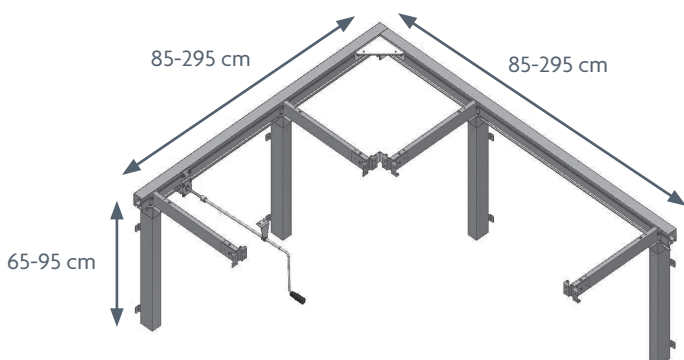

Flexi systemerne er ideelle til private boliger, skoler, træningskøkkener, beskyttede boliger/ældreboliger, plejecentre mv.

Håndtaget kan tas bort om den är i vägen.

FLEXIMANUAL/FLEXICORNER

Max. belastning: 150 kg jævnt fordelt
 Højde: 65-95 cm
 Længde: 60-300 cm
 Farve: RAL 9010

FLEXIMANUAL – standardstel til bordplade

FLEXIMANUAL – inklusiv bordplade og sarge

MODEL/V-NR.	30-65060/ 30-65100	30-65105/ 30-65150	30-65155/ 30-65200	30-65205/ 30-65250	30-65255/ 30-65300
LÆNGDE AF BORDPLADE	60-100 cm	105-150 cm	155-200 cm	205-250 cm	255-300 cm

FLEXIMANUAL CORNER – standardstel til bordplade

FLEXIMANUAL CORNER – inklusiv bordplade og sarge

TILBEHØR

Bordpladebæringer, dybde 38-72 cm
 V-nr.: 30-67619 til 30-67627

Bordpladebæringer
 Venstre V-nr.: 30-67645 til 30-67649
 Højre V-nr.: 30-67644 til 30-67648