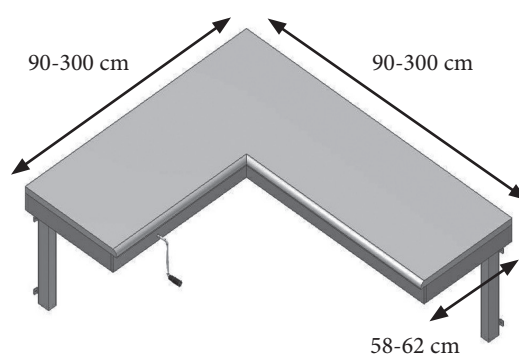

Flexi systemerne er ideelle til private boliger, skoler, træningskøkkener, beskyttede boliger/ældreboliger, plejecentre mv.

FLEXIMANUAL/FLEXICORNER

Max. belastning: 150 kg jævnt fordelt
 Højde: 65-95 cm
 Længde: 60-300 cm
 Farve: RAL 9010

FlexiManual – standardstel til bordplade

FlexiManual – inklusiv bordplade og sarge

MODEL/V-NR.	30-65060/ 30-65100	30-65105/ 30-65150	30-65155/ 30-65200	30-65205/ 30-65250	30-65255/ 30-65300
LÆNGDE AF BORDPLADE	60-100 cm	105-150 cm	155-200 cm	205-250 cm	255-300 cm

FlexiManual Corner – standardstel til bordplade

FlexiManual Corner – inklusiv bordplade og sarge

TILBEHØR

Bordpladebæringer,
 dybde 34-72 cm
 30-67619 – 30-67624

Installationsafdækning
 30-67635

Vask A-400 inkl. isolering
 30-45007 – 40x34x14,5 cm
 30-45008 – 40x34x10 cm