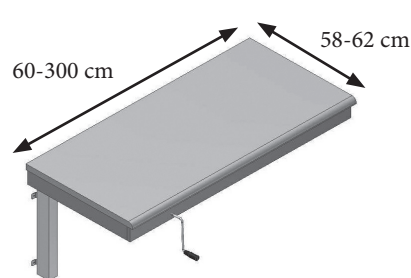

”Perfekt arbejdshøjde
– uanset om du er høj eller lav”

FLEXIMANUAL/FLEXICORNER

DIN BORDPLADE NÅR NYE HØJDER

Manuelt højdejusterbart hvor bordpladen ved hjælp af et håndsving kan indstilles til korrekt arbejdshøjde, uanset om man er siddende eller stående.

Flexi systemerne er ideelle til private boliger, skoler, træningskøkkener, beskyttede boliger/ældreboliger, plejecentre mv.

FLEXIMANUAL/FLEXICORNER

Max. belastning: 150 kg jævnt fordelt
 Højde: 65-95 cm
 Længde: 60-300 cm
 Farve: RAL 9010

FlexiManual – standardstel til bordplade

FlexiManual – inklusiv bordplade og sarge

MODEL/V-NR.	30-65060/ 30-65100	30-65105/ 30-65150	30-65155/ 30-65200	30-65205/ 30-65250	30-65255/ 30-65300
LÆNGDE AF BORDPLADE	60-100 cm	105-150 cm	155-200 cm	205-250 cm	255-300 cm

FlexiManual Corner – standardstel til bordplade

FlexiManual Corner – inklusiv bordplade og sarge

TILBEHØR

Bordpladebæringer,
 dybde 34-72 cm
 30-67619 – 30-67624

Installationsafdækning
 30-67635

Vask A-400 inkl. isolering
 30-45007 – 40x34x14,5 cm
 30-45008 – 40x34x10 cm