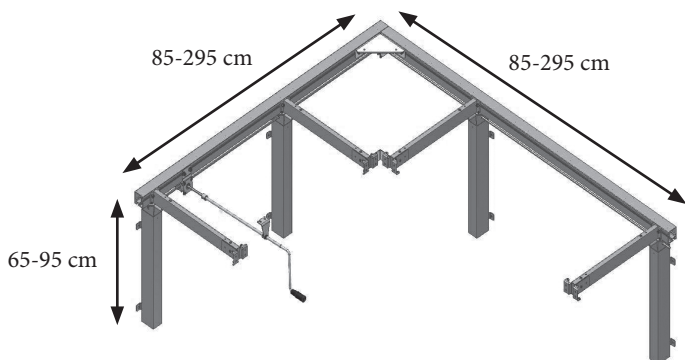

Flexi systemerne er ideelle til private boliger, skoler, træningskøkkener, beskyttede boliger/ældreboliger, plejecentre mv.

FLEXIMANUAL/FLEXICORNER

Max. belastning: 150 kg jævnt fordelt
 Højde: 65-95 cm
 Længde: 60-300 cm
 Farve: RAL 9010

FlexiManual – standardstel til bordplade

FlexiManual – inklusiv bordplade og sarge

MODEL/V-NR.	30-65060/ 30-65100	30-65105/ 30-65150	30-65155/ 30-65200	30-65205/ 30-65250	30-65255/ 30-65300
LÆNGDE AF BORDPLADE	60-100 cm	105-150 cm	155-200 cm	205-250 cm	255-300 cm

FlexiManual Corner – standardstel til bordplade

FlexiManual Corner – inklusiv bordplade og sarge

TILBEHØR

Bordpladebæringer,
 dybde 34-72 cm
 30-67619 – 30-67624

Installationsafdækning
 30-67635

Vask A-400 inkl. isolering
 30-45007 – 40x34x14,5 cm
 30-45008 – 40x34x10 cm