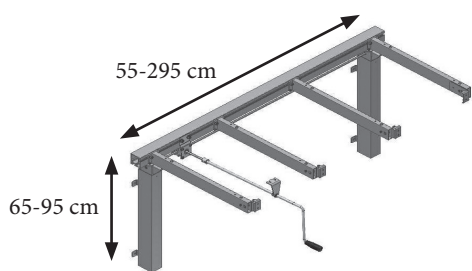

”Perfekt arbejdshøjde
– uanset om du er høj eller lav”

FLEXIMANUAL/FLEXICORNER

DIN BORDPLADE NÅR NYE HØJDER

Manuelt højdejusterbart hvor bordpladen ved hjælp af et håndsving kan indstilles til korrekt arbejdshøjde, uanset om man er siddende eller stående.

Specielt for kørestolsbrugere bliver der mulighed for optimal plads til benene under bordpladen og mulighed for at manøvrere rundt.

Med Flexi systemerne er det også muligt at lave hjørneløsninger, således at man lettere kan flytte ting fra et sted til et andet, uden at skulle løfte tingene.

Flexi systemerne er ideelle til private boliger, skoler, træningskøkkener, beskyttede boliger/ældreboliger, plejecentre mv.

FLEXIMANUAL/FLEXICORNER

Max. belastning: 150 kg jævnt fordelt
 Højde: 65-95 cm
 Længde: 60-300 cm
 Farve: RAL 9010

FlexiManual – standardstel til bordplade

FlexiManual – inklusiv bordplade og sarge

MODEL/V-NR.	30-65060/ 30-65100	30-65105/ 30-65150	30-65155/ 30-65200	30-65205/ 30-65250	30-65255/ 30-65300
LÆNGDE AF BORDPLADE	60-100 cm	105-150 cm	155-200 cm	205-250 cm	255-300 cm